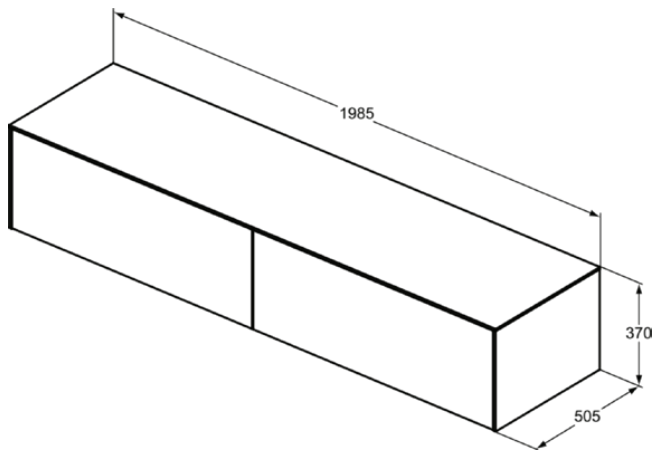

CONCA | Waschtisch-Unterschrank 1987x505x370 mm in eiche hell furnier, 2 Schubladen | Push-to-open

Bild & Zeichnung

Allgemeine Informationen

| | |
|-----------------------|----------------------------|
| Produktart | Waschtisch-Unterschrank |
| Marke | Ideal Standard |
| Kollektion | CONCA |
| Designer | Palomba Serafini Associati |
| Farbcode | Y6 |
| Farbbeschreibung | Eiche Hell Furnier |
| Oberflächenveredelung | Matt |
| Maximale Höhe (mm) | 370 |
| Maximale Breite (mm) | 1987 |
| Ausladung (mm) | 505 |
| Befestigungsart | Befestigungsset |
| EAN Code | 8014140463726 |
| Nettogewicht (kg) | 69.00 |

Funktionen

Push-to-open

Downloads

- [Montageanleitung](#)
- [Ersatzteilliste](#)

Produktspezifikationen

| | |
|--|--------------------------------------|
| Mit Waschtischplatte | Ja |
| Mit Ausschnitt | Nein |
| Anzahl der Türen (gesamt) | 0 |
| Anzahl der Türen (links öffnend) | 0 |
| Anzahl der Türen (rechts öffnend) | 0 |
| Anzahl der Schwingtüren | 0 |
| Anzahl der Schiebetüren | 0 |
| Anzahl der Rolltüren | 0 |
| Anzahl der Auszüge (gesamt) | 2 |
| Anzahl der externen Auszüge | 2 |
| Anzahl der internen Auszüge | 0 |
| Auszugsmechanismus | Push-to-open |
| Einzugsmechanismus | Soft-closing |
| Anzahl der offenen Fächer | 0 |
| Anzahl der Ablagen | 0 |
| Mit Steckdose | Nein |
| Mit Innenbeleuchtung | Nein |
| Materialspezifikation (Korpus) | Hochverdichtete 3-Schicht Spanplatte |
| Platzsparendes Modell | Nein |
| Materialspezifikation Waschtischplatte | MDF lackiert |
| PVD Technologie | Nein |
| IdealPlus Technologie | Nein |