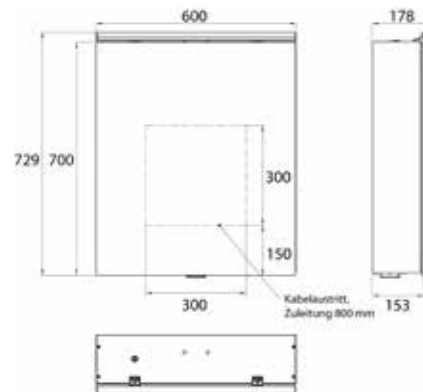

PRODUKTINFORMATION

Lichtspiegelschrank Pure 2 Classic (LED), 600 mm, IP 20, 14 W, 2.700-6.500 K aluminium

Art.-Nr.9797 055 01

Aufputzmodell, 4 stufenlos einstellbare Ablagen, 1 Tür, 2 Steckdosen, Höhe: 729 mm, mit LED-Aufsatzleuchte (Waschtischbeleuchtung, Oberlicht separat abschaltbar)