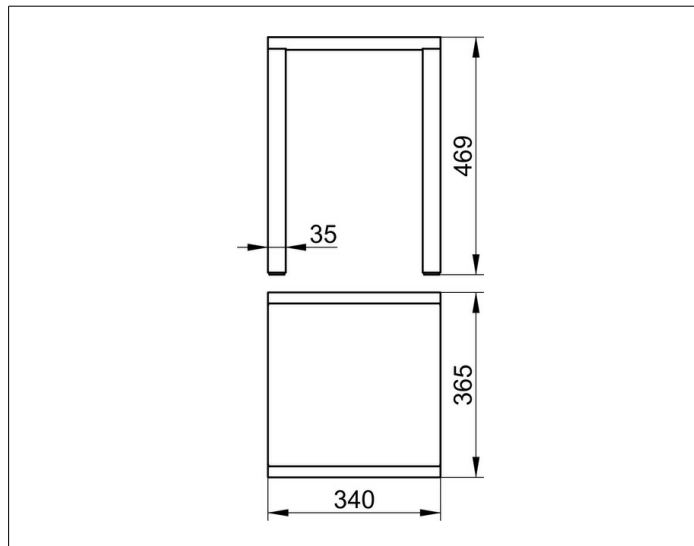

Plan
14982170038 Hocker

PRODUKT

ZEICHNUNG

PRODUKTBESCHREIBUNG

auch für den Naßbereich geeignet

OBERFLÄCHE

Aluminium silber-eloxiert (E6 EV1)/lichtgrau (RAL 7035)

AUSSCHREIBUNGSTEXT

KEUCO PLAN Hocker 14982170038
 mit zwei Aluminium lackierten, rutschsicheren Fußelementen,
 auch für den Naßbereich geeignet
 hochglanzverchromtes zylindrisches Griffstück,
 Sitzfläche aus Polypropylen lichtgrau (RAL 7021),
 340 mm x 365 mm, Sitzhöhe 469 mm
 Belastbarkeit 100 kg