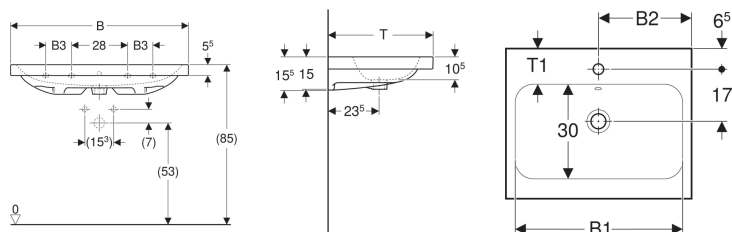

Geberit iCon Light Waschtisch

Beispielbild

Eigenschaften

- Unterbaufähig

Technische Daten

Werkstoff

Sanitärkeramik

Art.-Nr.	Mix & Match	Farbe / Oberfläche	Hahnloch	Überlauf	B	B1	B2	B3	Breite Unterschrank	H	T	T1	Befestigungspunkte	VE 1
501.835.00.1	Ja	weiß	mittig	sichtbar	75 cm	68 cm	37.5 cm		74 cm	15.5 cm	48 cm	11 cm	2	1 St.

Zubehör

- Geberit Tauchrohrgeruchsverschluss für Waschbecken, Abgang horizontal
- Geberit Waschbeckenablauf Raumsparmodell, schmale Ausführung, mit Außenventilstopfen mit Druckbetätigung
- Geberit Waschbeckenablauf Raumsparmodell, schmale Ausführung, mit Außenventilstopfen mit Hebelbetätigung
- Geberit Waschbeckenablauf Raumsparmodell, schmale Ausführung, mit freiem Auslauf und Ventilabdeckung
- Geberit Drehbetätigung mit Kabelzug