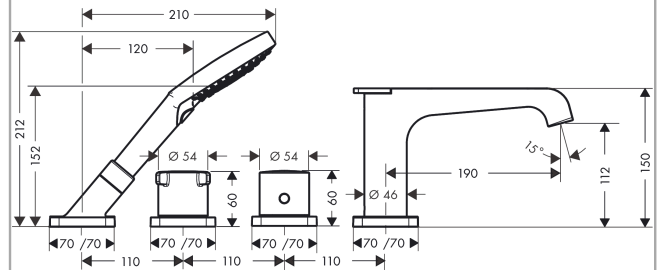

AXOR Citterio E

4-Loch Fliesenrandarmatur mit Thermostat

Oberfläche: **Brushed Brass** Artikelnummer: **36410950**

Merkmale

- besteht aus: 4-Loch Fliesenrandarmatur, Handbrause, Secuflex Schlauchgarnitur
- Ausladung 190 mm
- 2 Verbraucher
- Umstellung zwischen Verbrauchern durch Zugknopf
- Strahlart Armatur: Laminarstrahl
- Strahlart Handbrause: Rain, RainAir, WhirlAir
- maximale Ausziehlänge Handbrause: 1,10 m
- maximale Durchflussmenge bei 3 bar: 20 l/min
- Durchfluss für Wanneneinlauf bei 3 bar: 20 l/min
- Durchfluss für Handbrause bei 3 bar: 14 l/min
- min. Betriebsdruck: 1 bar
- max. Betriebsdruck: 10 bar
- Sicherheitssperre bei 40 °C
- Temperaturbegrenzung einstellbar
- Rückflussverhinderer
- mit automatischer Rückstellung
- mit Schalldämpfer
- Anschlussgröße: DN15
- Anschlussart: Grundkörper
- Fliesenrandmontage

Technologie

AXOR Citterio E
4-Loch Fliesenrandarmatur mit Thermostat
 Oberfläche: **Brushed Brass** Artikelnummer: **36410950**

Produktabbildung

Maßzeichnung

Durchflussdiagramm