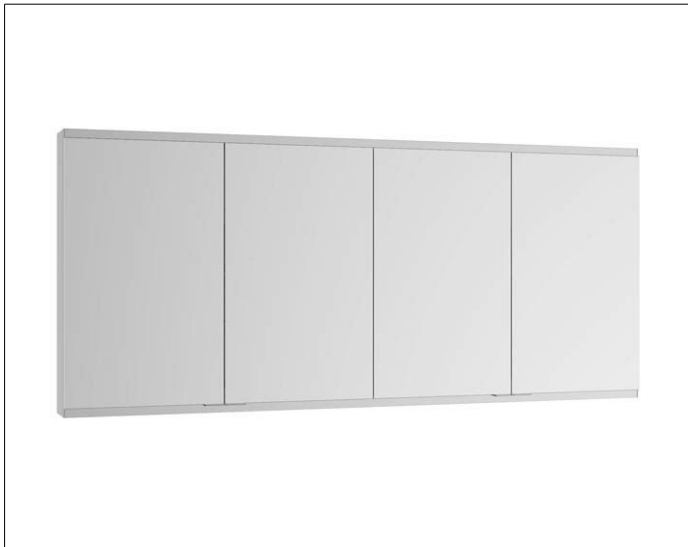

Royal Modular 2.0
800400160100000 Spiegelschrank

PRODUKT

ZEICHNUNG

OBERFLÄCHE

silber-eloxiert

ABMESSUNG

1600 x 700 x 160 mm