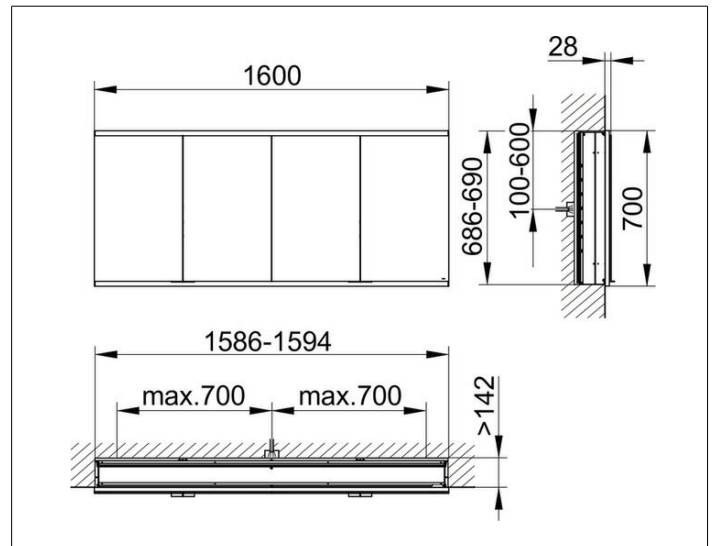

Royal Modular 2.0
800400160100000 Spiegelschrank

PRODUKT

ZEICHNUNG

OBERFLÄCHE

silber-eloxiert

ABMESSUNG

1600 x 700 x 160 mm