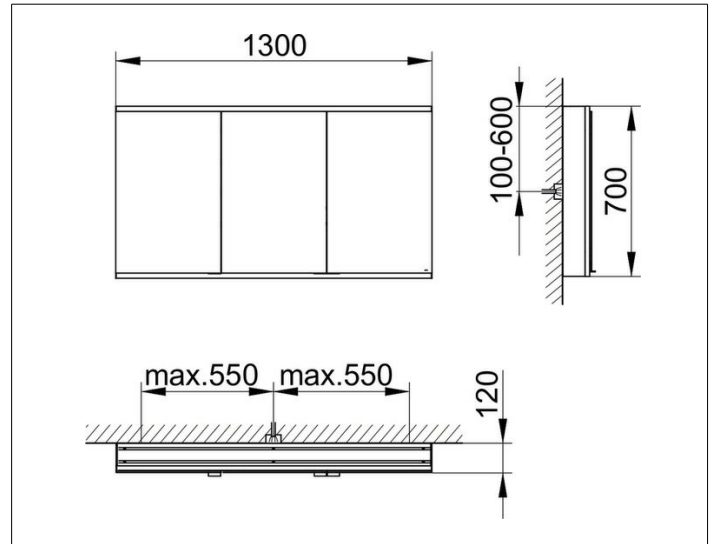

Royal Modular 2.0
80031113000000 Spiegelschrank

PRODUKT

ZEICHNUNG

EEK: A++, A+, A ,

OBERFLÄCHE

silber-eloxiert

ABMESSUNG

1300 x 700 x 120 mm