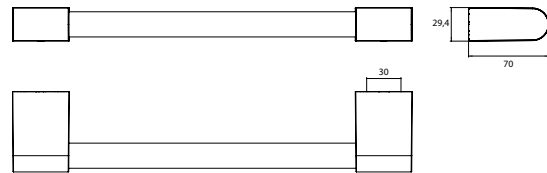

PRODUKTINFORMATION

Wannengriff, 300 mm chrom

Art.-Nr.2770 001 30