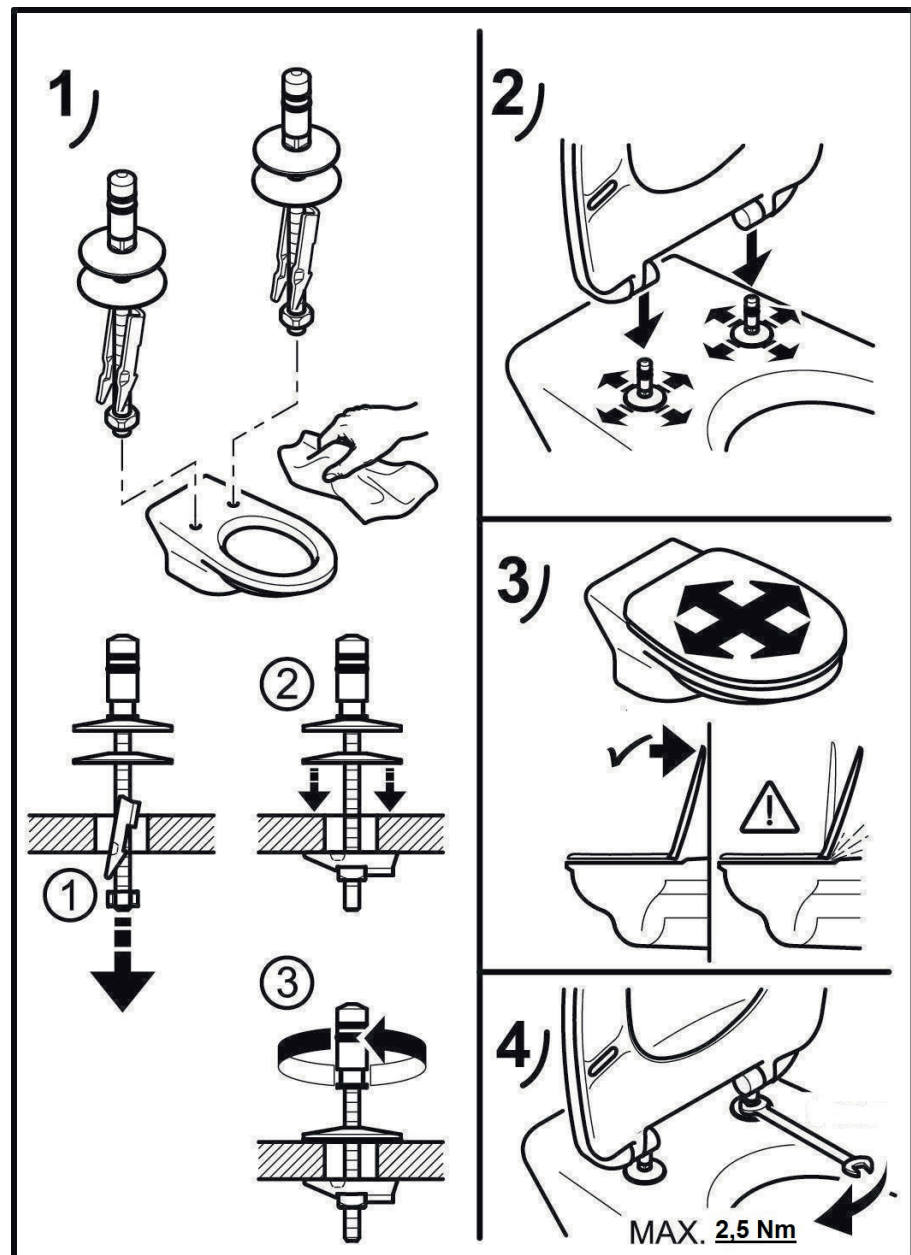

WC-Sitz Newo SC/QR

Modell

8M58S1 Newo WC-Sitz mit Soft Close und Quick Release, einschl. 9224 17 61 Scharnier

Produktbeschreibung

WC-Sitz Newo im Wrap Over Design aus durchgefärbtem Duroplast

- einschl. Scharnier mit Quick Release in Edelstahl und Kunststoff
- Mittenabstand: 155 mm
- max. Bruchstärke des Ringsitzes: 250 kg
- 3 Jahre Garantie

Farbprogramm

01 Weiß alpin

Scharnierfarbe

61 Edelstahl

Ersatzteile

A) 9224 17 61 Scharnier mit Quick Release in Edelstahl und Kunststoff
 B) 9224 22 01 Pufferset für Sitz und Deckel
 C) 9224 24 00 Soft Close Dämpferset

Montageanleitung

Material- beschreibungen

WC-SITZ: Dieser WC-Sitz wird aus umweltfreundlichen Materialien (eine Mischung aus Formaldehyd, Cellulose und Harnstoff sowie kleinen Mengen an Additiven) hergestellt. Die geschlossene porenfreie Oberfläche bietet die beste Voraussetzung für optimale Hygiene.