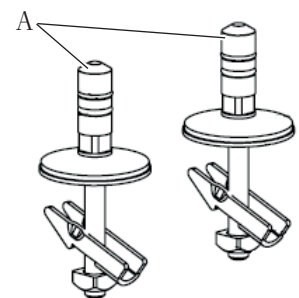

Ersatzteile

A) 9224 17 61 Scharnier mit Quick Release in Edelstahl und Kunststoff
B) 9224 22 01 Pufferset für Sitz und Deckel
C) 9224 24 00 Soft Close Dämpferset