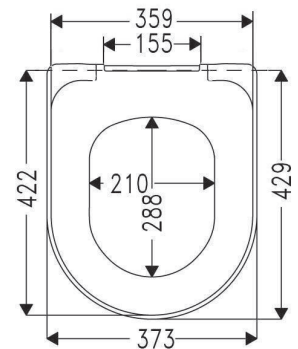

WC-Sitz Newo SC/QR

Modell

8M58S1 Newo WC-Sitz mit Soft Close und Quick Release, einschl. 9224 17 61 Scharnier

Produktbeschreibung

WC-Sitz Newo im Wrap Over Design aus durchgefärbtem Duroplast

- einschl. Scharnier mit Quick Release in Edelstahl und Kunststoff
- Mittenabstand: 155 mm
- max. Bruchstärke des Ringsitzes: 250 kg
- 3 Jahre Garantie