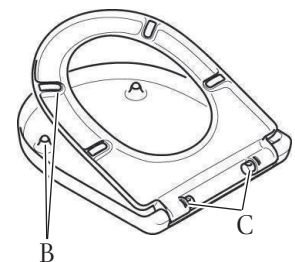

Reinigungsanleitung

Für eine problemlose und gründliche Reinigung eignen sich am besten Neutralseife oder milde und natürliche haushaltsübliche Spülmittel. Verwenden Sie keine scheuernden, chlor- oder säurehaltigen Reinigungsmittel, da diese zu gelblichen Verfärbungen oder Lackablösungen führen können.