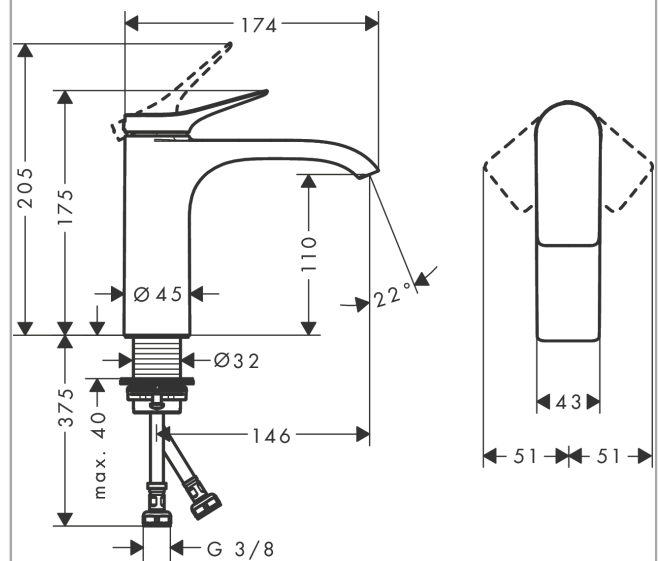

Vivenis
Einhebel-Waschtischmischer 110 ohne Ablaufgarnitur
 Oberfläche: **Chrom** Artikelnummer: **75022000**

Beschreibung

Merkmale

- ComfortZone 110
- Ausladung: 146 mm
- Auslaufhöhe: 110 mm
- Griffvariante: Hebelgriff
- Strahlart: WaterfallStream
- maximale Durchflussmenge bei 3 bar: 5 l/min
- Keramikmischsystem
- Temperaturbegrenzung einstellbar
- für Durchlauferhitzer geeignet
- Anschlussart: G $\frac{3}{8}$ Anschlussschläuche
- Anschlussgröße: DN15
- EU-Taxonomie: max. 6 l/min - wesentlicher Beitrag (SC) möglich
- DVGW_NW-6506DM0706
- PA-IX 38139/IO

Technologie

Designpreise

reddot winner 2021

Zertifikate / Nachhaltigkeit

Produktabbildung

Maßzeichnung

Vivenis
Einhebel-Waschtismischer 110 ohne Ablaufgarnitur
 Oberfläche: **Chrom** Artikelnummer: **75022000**

Durchflussdiagramm

Vivenis
Einhebel-Waschtismischer 110 ohne Ablaufgarnitur
 Oberfläche: **Chrom** Artikelnummer: **75022000**

Explosionszeichnung

Baujahr: >06/21

Vivenis

Einhebel-Waschtismischer 110 ohne Ablaufgarnitur

Oberfläche: **Chrom** Artikelnummer: **75022000**

Ersatzteilliste

Baujahr: >06/21

Pos.	Beschreibung	Artikelnummer	PG	VE
1	Griff	94277000	11	1
2	Griffstopfen	93735460	3	1
3	Rosette	94027000	7	1
4	Mutter	93995000	7	1
5	O-Ring 35x1,5	92114000	2	1
6	Kartusche kpl.	93897000	12	1
7	Dichtung	95008000	3	1
8	O-Ring 35x2	92604000	2	1
9	Adapter für Kartusche	98750000	4	1
10	O-Ring 30x2	98186000	1	1
11	Strahlformer	94275000	9	1
12	Anschlussschlauch 450 mm M8x0,75 G3/8	97206000	8	1
13	O-Ring 6,6x1,6	93019000	1	1
14	Flachdichtung	98749000	2	1
15	Schaftbefestigung kpl. (Ø 32)	13961000	7	1
16	Gleitring	97548000	1	1
a	Schaftverlängerung 35 mm	13898000	12	1