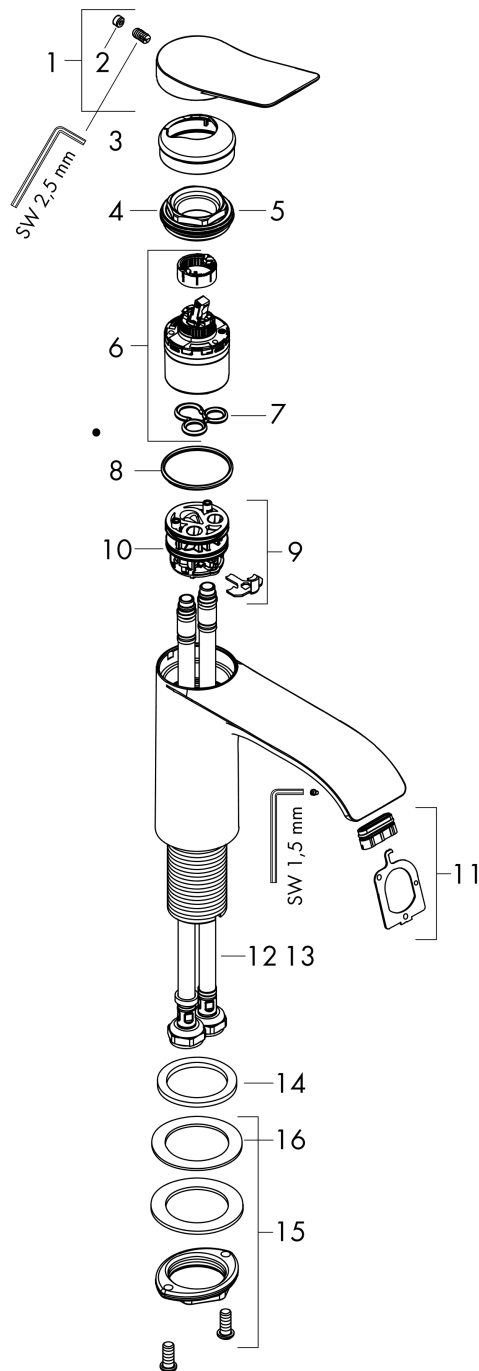

Vivenis
Einhebel-Waschtischmischer 110 ohne Ablaufgarnitur
 Oberfläche: **Chrom** Artikelnummer: **75022000**

Beschreibung

Merkmale

- ComfortZone 110
- Ausladung: 146 mm
- Auslaufhöhe: 110 mm
- Griffvariante: Hebelgriff
- Strahlart: WaterfallStream
- maximale Durchflussmenge bei 3 bar: 5 l/min
- Keramikmischsystem
- Temperaturbegrenzung einstellbar
- für Durchlauferhitzer geeignet
- Anschlussart: G $\frac{3}{8}$ Anschlussschläuche
- Anschlussgröße: DN15
- EU-Taxonomie: max. 6 l/min - wesentlicher Beitrag (SC) möglich
- DVGW_NW-6506DM0706
- PA-IX 38139/IO

Technologie

Designpreise

reddot winner 2021

Zertifikate / Nachhaltigkeit

Produktabbildung

Maßzeichnung

Vivenis
Einhebel-Waschtismischer 110 ohne Ablaufgarnitur
 Oberfläche: **Chrom** Artikelnummer: **75022000**

Durchflussdiagramm

Vivenis
Einhebel-Waschtismischer 110 ohne Ablaufgarnitur
 Oberfläche: **Chrom** Artikelnummer: **75022000**

Explosionszeichnung

Baujahr: >06/21

Vivenis

Einhebel-Waschtismischer 110 ohne Ablaufgarnitur

Oberfläche: **Chrom** Artikelnummer: **75022000**

Ersatzteilliste

Baujahr: >06/21

Pos.	Beschreibung	Artikelnummer	PG	VE
1	Griff	94277000	11	1
2	Griffstopfen	93735460	3	1
3	Rosette	94027000	7	1
4	Mutter	93995000	7	1
5	O-Ring 35x1,5	92114000	2	1
6	Kartusche kpl.	93897000	12	1
7	Dichtung	95008000	3	1
8	O-Ring 35x2	92604000	2	1
9	Adapter für Kartusche	98750000	4	1
10	O-Ring 30x2	98186000	1	1
11	Strahlformer	94275000	9	1
12	Anschlussschlauch 450 mm M8x0,75 G3/8	97206000	8	1
13	O-Ring 6,6x1,6	93019000	1	1
14	Flachdichtung	98749000	2	1
15	Schaftbefestigung kpl. (Ø 32)	13961000	7	1
16	Gleitring	97548000	1	1
a	Schaftverlängerung 35 mm	13898000	12	1