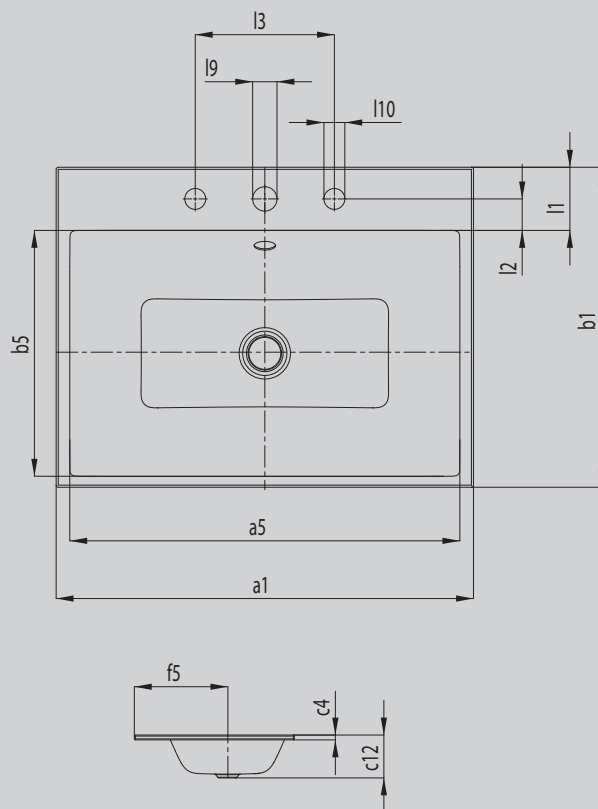

# PURO EINBAUWASCHTISCH

- eleganter Rechteckwaschtisch in klassisch puristischem Design
- reduzierte präzise Ränder
- großzügig dimensionierter Innenraum
- klare und zeitlose Form – verewigt in langlebigem KALDEWEI Stahl-Emaile
- passend zur PURO Wannenserie
- designed by Anke Salomon

Abbildung ähnlich

Modell			3151
Äußere Länge	$a_1$		600 mm
Innere Länge	$a_5$		561 mm
Äußere Breite	$b_1$		460 mm
Innere Breite	$b_5$		354 mm
Randhöhe	$c_4$		14 mm
Abstand Spiegelfläche bis Unterkante Ablaufprägung	$c_{12}$		125 mm
Abstand Außenkante bis Mitte Ablaufloch	$f_5$		268 mm
Tiefe Hahnlochbank	$l_1$		91 mm
Abstand Hahnlöcher zu Rand	$l_2$		45 mm
Abstand äußere Hahnlöcher (bei 3er Hahnlochbohrung)	$l_3$		200 mm
Durchmesser Hahnlochmitte	$l_9$		Ø 35 mm
Durchmesser Hahnloch außen (nur bei 3 Hahnlöchern)	$l_{10}$		Ø 30 mm
Nettogewicht			7 kg