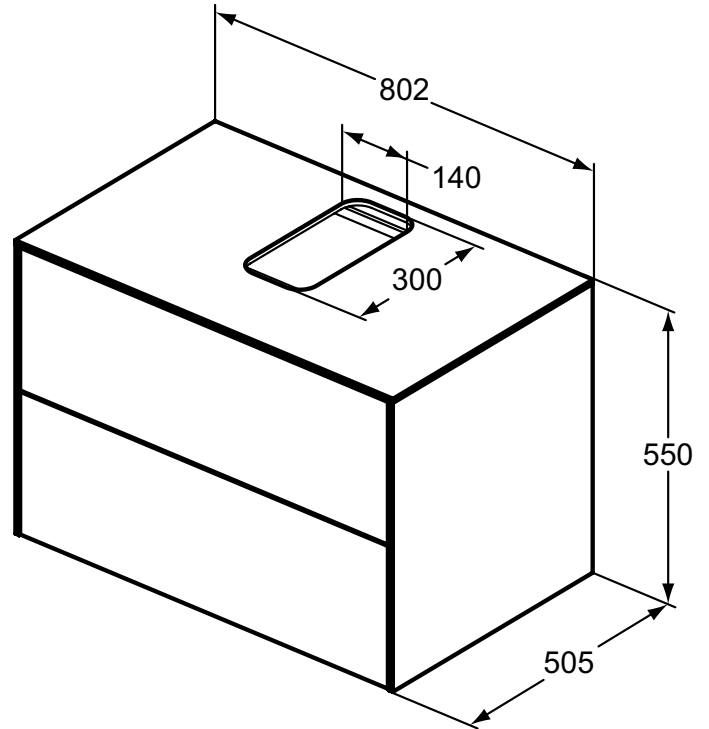

Ideal Standard

Möbel

Conca

Artikel-Nr.: T3941Y6

Waschtischunterschrank 802x550mm

Conca Waschtischunterschrank 802x550mm, mit 2 Push-Pull Auszügen, mit Waschtischplatte

Farbe: Y6 - Eiche hell

Eigenschaften: .Push-Pull Möbel
.FSC Zerifiziert

Mehr Produktdetails:

Montage:	Wandhängend
Gewicht (kg):	44,00
Material:	MDF
Designer:	Palomba Serafini Associati
Höhe (mm):	550
Breite (mm):	802
Tiefe/Ausladung (mm):	505
Form:	Rechteckig

Ideal Standard GmbH - Deutschland