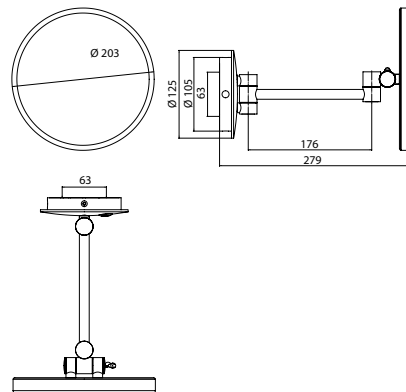

### LED-Rasier- und Kosmetikspiegel chrom

Art.-Nr.1094 060 08

mit beleuchtetem Touchsensor (Ein/Aus, Farbwechsel) und Spiralkabel, einarmig, rund, Ø 203 mm,  
Vergrößerung: 3 fach, IP 44