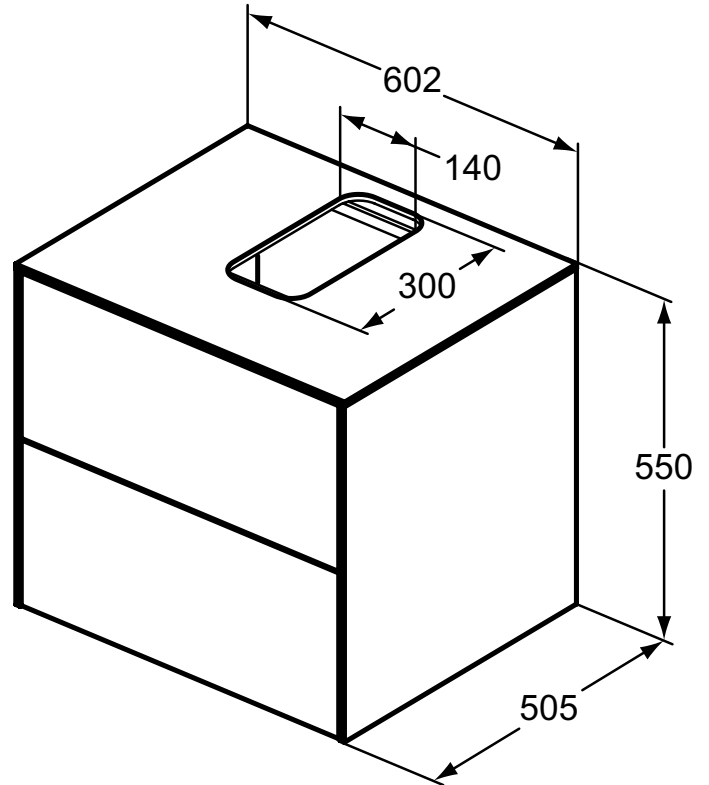

Ideal Standard

Möbel

Conca

Artikel-Nr.: T3940Y6

Waschtischunterschrank 602x550mm

Conca Waschtischunterschrank 602x550mm, mit 2 Push-Pull Auszügen, mit Waschtischplatte

Farbe: Y6 - Eiche hell

Eigenschaften: .Push-Pull Möbel
.FSC Zerifiziert

Mehr Produktdetails:

Montage:	Wandhängend
Gewicht (kg):	38,00
Material:	MDF
Designer:	Palomba Serafini Associati
Höhe (mm):	550
Breite (mm):	602
Tiefe/Ausladung (mm):	505
Form:	Rechteckig

Ideal Standard GmbH - Deutschland