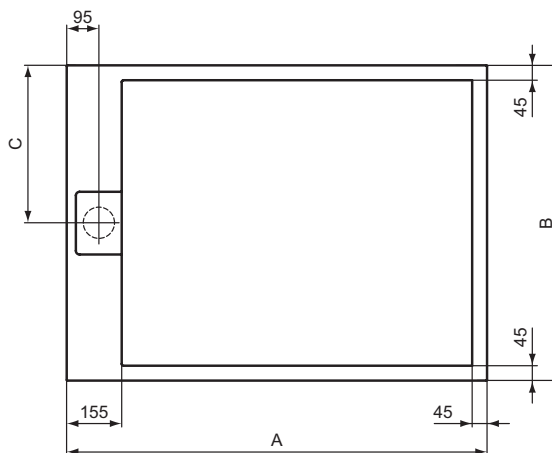

Ultra Flat S Ideal Standard

Artikel-Nr.: T5237FS

Rechteck-Brausewanne 900x700mm, bodeneben

Ultra Flat S Ideal Standard i.life Rechteck-Brausewanne
900x700mm, bodeneben

Farbe: FS - Quarzgrau

Technologie: Ideal Solid

Eigenschaften: .

Mehr Produktdetails:

Zulassungen: DIN EN 14527; DIN EN 251; DIN
EN 51097 Klasse C

Gewicht (kg): 22,10

Material: Ideal Solid

Designer: Palomba Serafini Associati

Höhe (mm): 30

Breite (mm): 700

Länge (mm): 900

Form: Rechteckig

	A	B	C
T5220	1200	800	400
T5221	1200	900	450
T5223	1000	800	400
T5228	1200	1000	500
T5231	1000	900	450
T5233	1200	700	350
T5237	900	700	350
T5240	1000	700	350