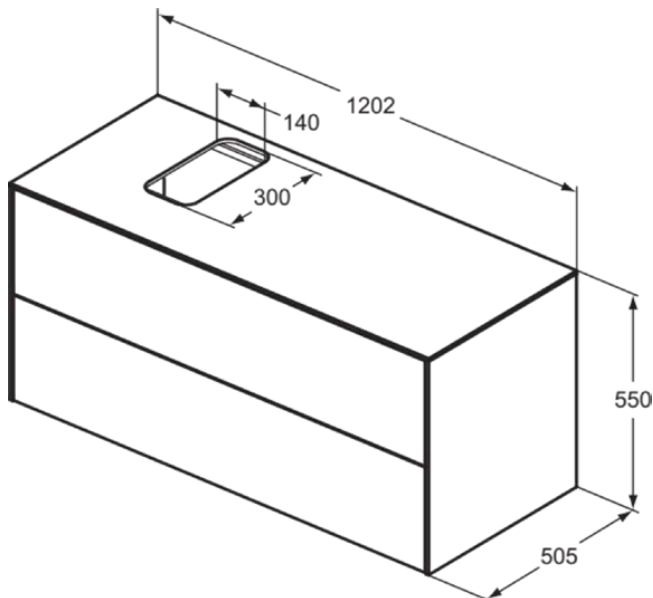

## T3944Y6

CONCA | Waschtisch-Unterschrank 1202x505x550 mm in eiche hell furnier, 2 Schubladen | Push-to-open

### Allgemeine Informationen

Produktart	Waschtisch-Unterschrank
Marke	Ideal Standard
Kollektion	CONCA
Designer	Palomba Serafini Associati
Farbcode	Y6
Farbbeschreibung	Eiche Hell Furnier
Oberflächenveredelung	Matt
Maximale Höhe (mm)	550
Maximale Breite (mm)	1202
Ausladung (mm)	505
Befestigungsart	Befestigungsset
EAN Code	8014140461029
Nettogewicht (kg)	56.40