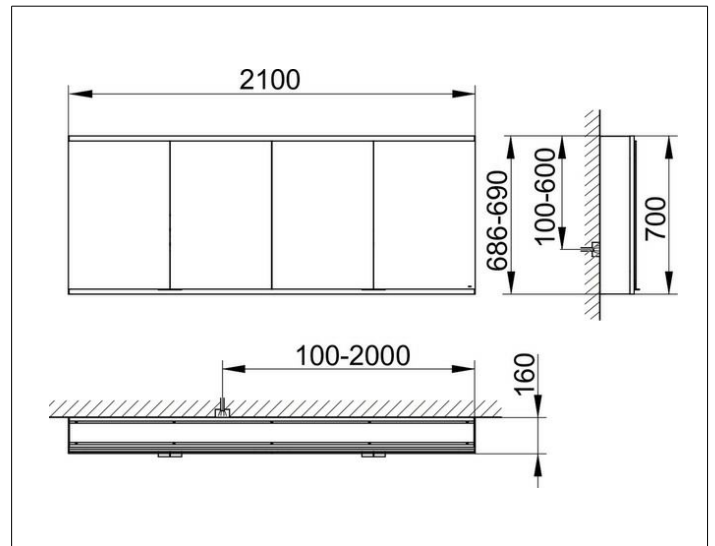

Royal Modular 2.0  
800411210100400 Spiegelschrank

**PRODUKT**

**ZEICHNUNG**

EEK: C ,

**OBERFLÄCHE**

silber-eloxiert

**ABMESSUNG**

2100 x 700 x 160 mm