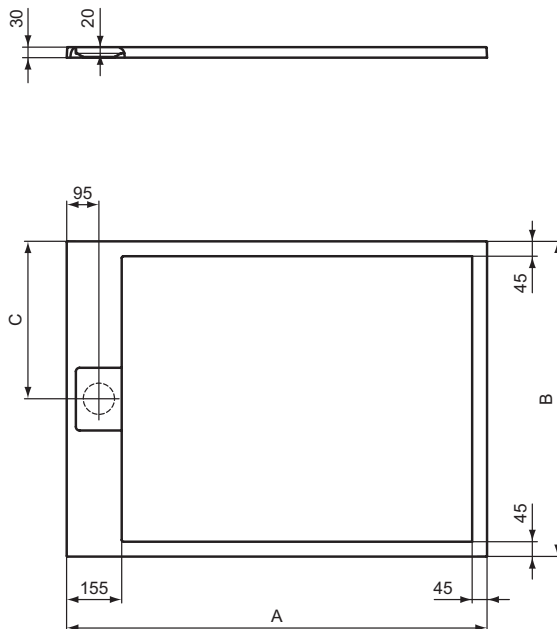

Ultra Flat S Ideal Standard

Artikel-Nr.: T5231FT

Rechteck-Brausewanne 1000x900mm, bodeneben

Ultra Flat S Ideal Standard i.life Rechteck-Brausewanne
1000x900mm, bodeneben

Farbe: FT - Sandstein

Technologie: Ideal Solid

Eigenschaften: .

Mehr Produktdetails:

Zulassungen: DIN EN 14527; DIN EN 251; DIN
EN 51097 Klasse C

Gewicht (kg): 31,60

Material: Ideal Solid

Designer: Palomba Serafini Associati

Höhe (mm): 30

Breite (mm): 900

Länge (mm): 1000

Form: Rechteckig

	A	B	C
T5220	1200	800	400
T5221	1200	900	450
T5223	1000	800	400
T5228	1200	1000	500
T5231	1000	900	450
T5233	1200	700	350
T5237	900	700	350
T5240	1000	700	350