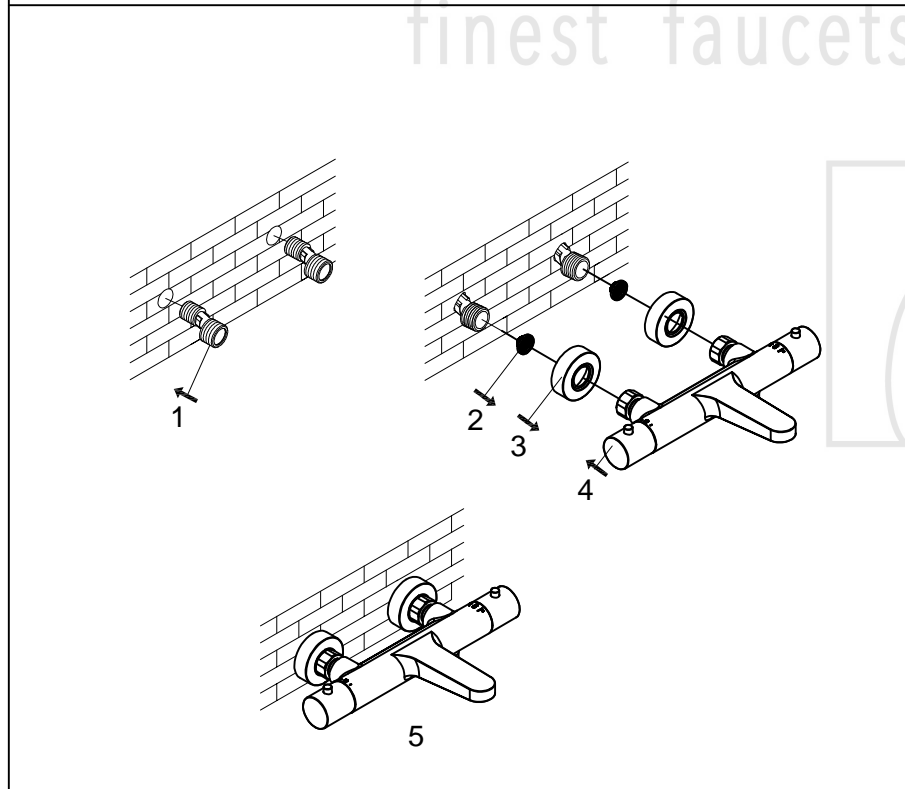

STEINBERG

Wanne/Brause-Aufputzthermostat 1/2"

Art.Nr.390 3100

Installation

Technische Zeichnung

Explosionszeichnung