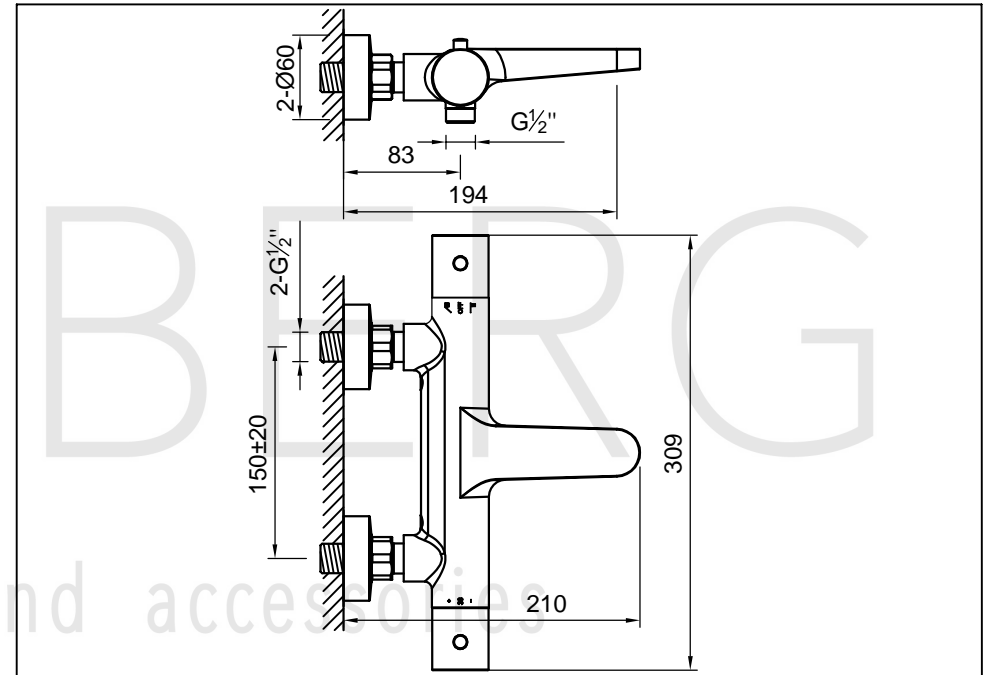

STEINBERG

Wanne/Brause-Aufputzthermostat 1/2"

Art.Nr.390 3100

Installation

Technische Zeichnung

Explosionszeichnung