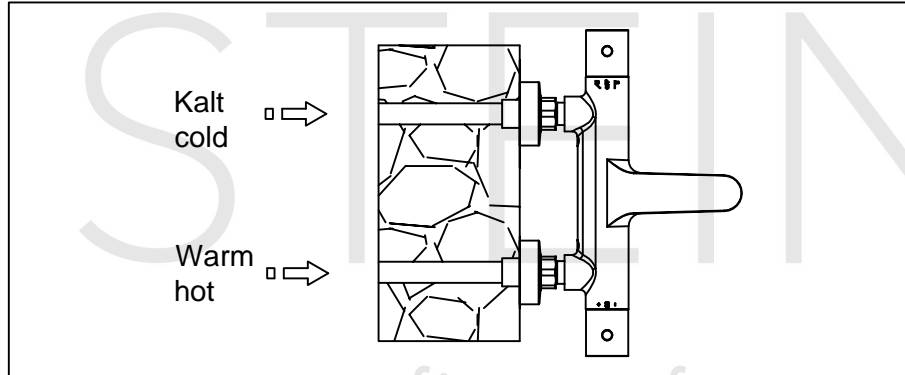

STEINBERG

Wanne/Brause-Aufputzthermostat 1/2"

Art.Nr.390 3100

Installation

Technische Zeichnung

Explosionszeichnung