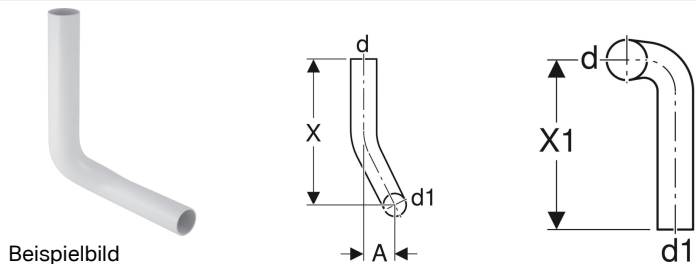

Geberit Spülbogen 90°, 28 x 21 cm, rechts gekröpft

Beispielbild

Verwendungszwecke

- Zum Verbinden von tief- und halbhochhängenden AP-Spülkästen mit versetzt montierten WCs

Technische Daten

Werkstoff

PVC

Art.-Nr.	Farbe / Oberfläche	d, ø	d1, ø	arc	A	X	X1	VE1	VE2	VE3
118.118.11.1	weiß-alpin	50 mm	44 mm	90°	18 cm	28 cm	21 cm	1 St.		