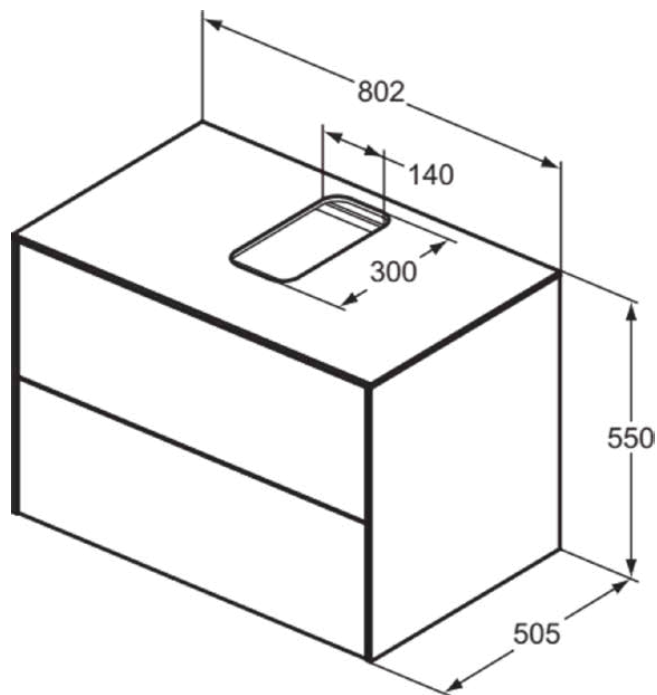

CONCA | Waschtisch-Unterschrank 802x505x550 mm in sunset matt lackiert, 2 Schubladen | Push-to-open

Bild & Zeichnung

Allgemeine Informationen

Produktart	Waschtisch-Unterschrank
Marke	Ideal Standard
Kollektion	CONCA
Designer	Palomba Serafini Associati
Farbcode	Y3
Farbbeschreibung	Sunset Matt Lackiert
Oberflächenveredelung	Matt
Maximale Höhe (mm)	550
Maximale Breite (mm)	802
Ausladung (mm)	505
Befestigungsart	Befestigungsset
EAN Code	8014140460817
Nettogewicht (kg)	44.00

Funktionen

Push-to-open

Downloads

- [Montageanleitung](#)
- [Ersatzteilliste](#)

Produktspezifikationen

Mit Waschtischplatte	Ja
Mit Ausschnitt	Ja
Position des Ausschnitts	Mitte
Anzahl der Türen (gesamt)	0
Anzahl der Türen (links öffnend)	0
Anzahl der Türen (rechts öffnend)	0
Anzahl der Schwingtüren	0
Anzahl der Schiebetüren	0
Anzahl der Rolltüren	0
Anzahl der Auszüge (gesamt)	2
Anzahl der externen Auszüge	2
Anzahl der internen Auszüge	0
Auszugsmechanismus	Push-to-open
Einzugsmechanismus	Soft-closing
Anzahl der offenen Fächer	0
Anzahl der Ablagen	0
Mit Steckdose	Nein
Mit Innenbeleuchtung	Nein
Materialspezifikation (Korpus)	Hochverdichtete 3-Schicht Spanplatte
Platzsparendes Modell	Nein
Materialspezifikation Waschtischplatte	MDF lackiert
PVD Technologie	Nein
IdealPlus Technologie	Nein