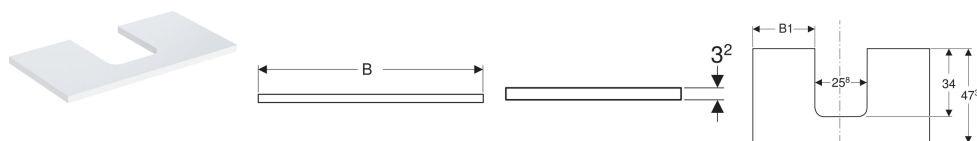

Geberit ONE Waschtischplatte mit Ausschnitt, für Aufsatzwaschtisch Schalenform

Beispielbild

Verwendungszwecke

- Zur Montage auf einem Geberit ONE, Acanto, iCon Waschtischunterschrank oder P-Träger

Eigenschaften

Art.-Nr.	Farbe / Oberfläche	Ausschnitt für Aufsatz zwischentisch	B	B1	H	T	VE1
505.271.00.1	* weiß / lackiert hochglänzend	mittig	59.8 cm	17 cm	3.2 cm	47.3 cm	1 St.
505.271.00.2	* weiß / lackiert matt	mittig	59.8 cm	17 cm	3.2 cm	47.3 cm	1 St.
505.271.00.3	* lava / lackiert matt	mittig	59.8 cm	17 cm	3.2 cm	47.3 cm	1 St.
505.271.00.4	* sandgrau / lackiert hochglänzend	mittig	59.8 cm	17 cm	3.2 cm	47.3 cm	1 St.
505.271.00.5	* Eiche / Melamin Holzstruktur	mittig	59.8 cm	17 cm	3.2 cm	47.3 cm	1 St.
505.271.00.6	* Nussbaum hickory / Melamin Holzstruktur	mittig	59.8 cm	17 cm	3.2 cm	47.3 cm	1 St.
505.271.00.7	* greige / lackiert matt	mittig	59.8 cm	17 cm	3.2 cm	47.3 cm	1 St.
505.272.00.1	* weiß / lackiert hochglänzend	mittig	74.6 cm	24.4 cm	3.2 cm	47.3 cm	1 St.
505.272.00.2	* weiß / lackiert matt	mittig	74.6 cm	24.4 cm	3.2 cm	47.3 cm	1 St.
505.272.00.3	* lava / lackiert matt	mittig	74.6 cm	24.4 cm	3.2 cm	47.3 cm	1 St.
505.272.00.4	* sandgrau / lackiert hochglänzend	mittig	74.6 cm	24.4 cm	3.2 cm	47.3 cm	1 St.
505.272.00.5	* Eiche / Melamin Holzstruktur	mittig	74.6 cm	24.4 cm	3.2 cm	47.3 cm	1 St.
505.272.00.6	* Nussbaum hickory / Melamin Holzstruktur	mittig	74.6 cm	24.4 cm	3.2 cm	47.3 cm	1 St.
505.272.00.7	* greige / lackiert matt	mittig	74.6 cm	24.4 cm	3.2 cm	47.3 cm	1 St.
505.273.00.1	* weiß / lackiert hochglänzend	mittig	89.4 cm	31.8 cm	3.2 cm	47.3 cm	1 St.
505.273.00.2	* weiß / lackiert matt	mittig	89.4 cm	31.8 cm	3.2 cm	47.3 cm	1 St.