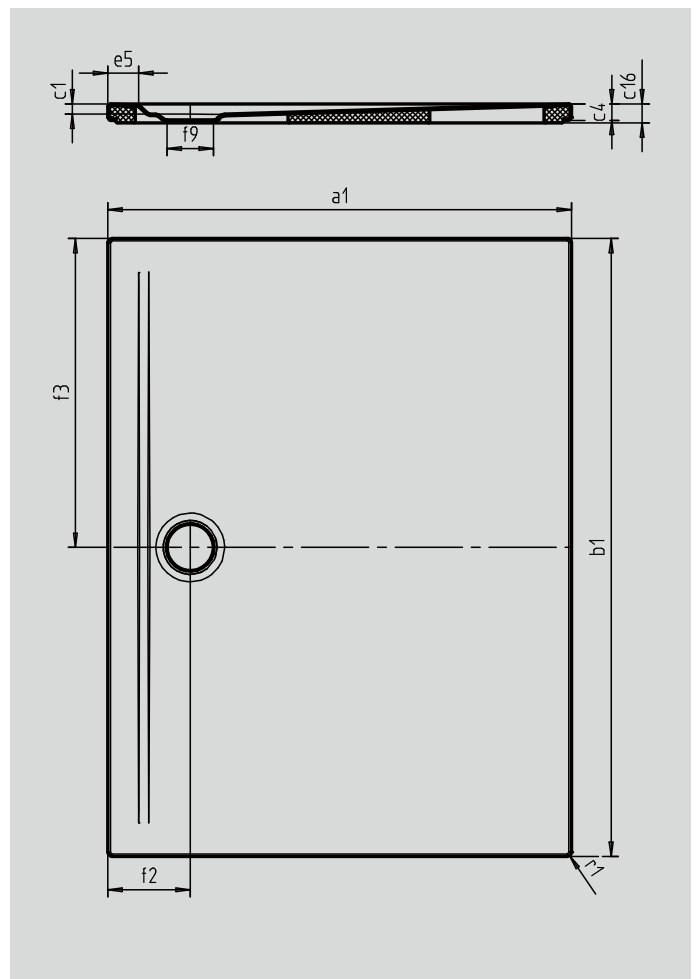

SUPERPLAN ZERO

- von drei Seiten schwellenlos begehbar
- besonders wandnaher Ablauf und gleichmäßiges Gefälle für eine durchgehend ebene Standfläche
- großzügige Gestaltung, nahtlose Übergänge für kleine und große Bäder
- klare Kanten und spitze Eckradien für minimale Fugen und eine einheitliche Optik
- geringe Aufbauhöhe für leichten, bodenebenen Einbau – auch bei Großformaten

Abbildung ähnlich

SECURE⁺

Modell		1534-5
Äußere Länge	a_1	1000 mm
Äußere Breite	b_1	1000 mm
Tiefe Innen	c_1	20 mm
Randhöhe	c_4	32 mm
Höhe mit Wannenträger extraflach	c_{16}	37 mm
Randbreite	e_5	60 mm
Durchmesser Ablaufloch	f_9	Ø 90 mm
Abstand Wannrand bis Mitte Ablaufloch	$f_2; f_3$	160; 500 mm
Äußerer Radius	r_1	8 mm
Nettogewicht		26 kg
SECURE PLUS		Vollflächig