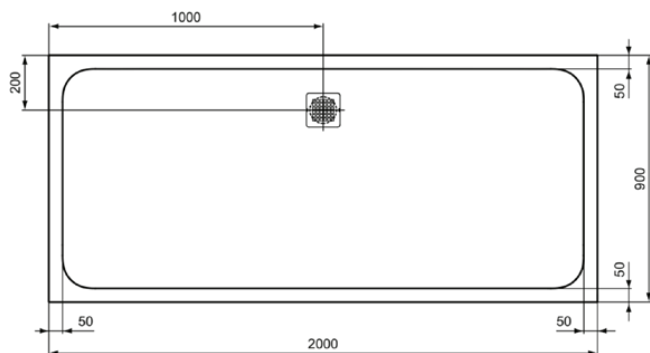

ULTRA FLAT S

K8343FV

ULTRA FLAT S | Rechteck-Brausewanne 2000x900x30 mm in schiefer, ohne Ablaufgarnitur | Antibakteriell, Rutschhemmende Oberfläche, Barrierefrei, gemäß DIN 18040, Zuschneidbar, Easy repair, 30 mm Höhe

Bild & Zeichnung

Allgemeine Informationen

| | |
|-----------------------|----------------------|
| Produktart | Rechteck-Brausewanne |
| Marke | Ideal Standard |
| Kollektion | ULTRA FLAT S |
| Farbcode | FV |
| Farbbeschreibung | schiefer |
| Oberflächenveredelung | Matt |
| Maximale Höhe (mm) | 30 |
| Maximale Breite (mm) | 2000 |
| Ausladung (mm) | 900 |
| EAN Code | 4015413078337 |
| Nettogewicht (kg) | 65.00 |