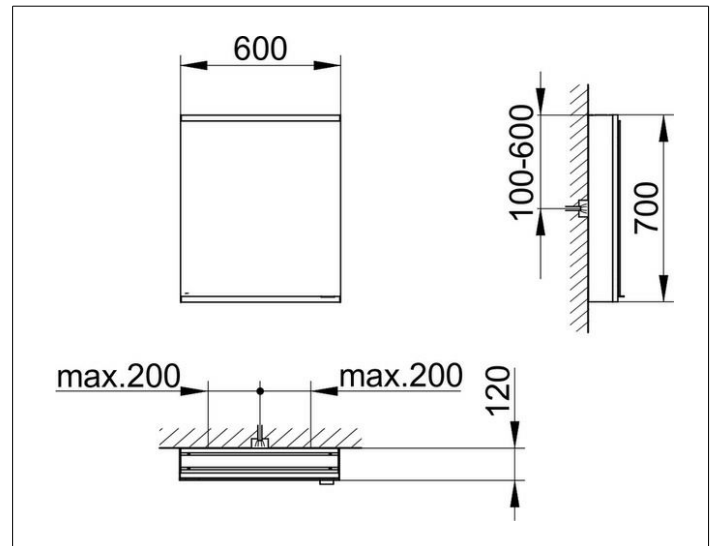

Royal Modular 2.0  
80002106000000 Spiegelschrank

PRODUKT

ZEICHNUNG

EEK: C ,

OBERFLÄCHE

silber-eloxiert

ABMESSUNG

600 x 700 x 120 mm