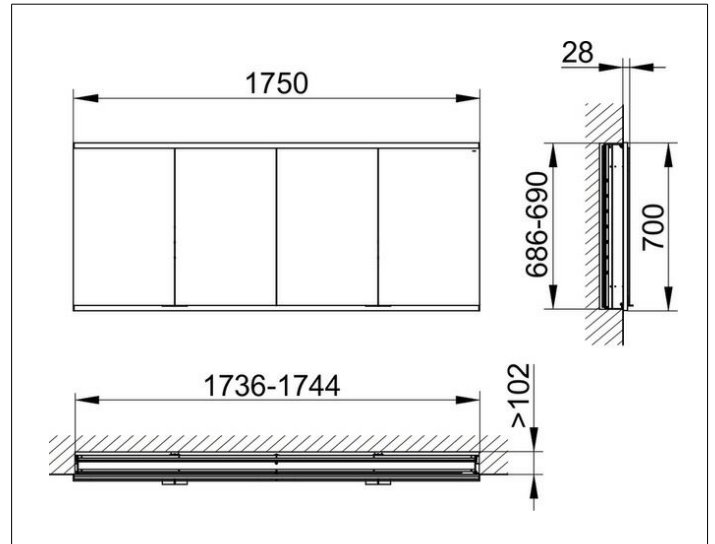

Royal Modular 2.0
80042001000000 Spiegelschrank

PRODUKT

ZEICHNUNG

EEK: C ,

OBERFLÄCHE

silber-eloxiert

ABMESSUNG

1750 x 700 x 120 mm