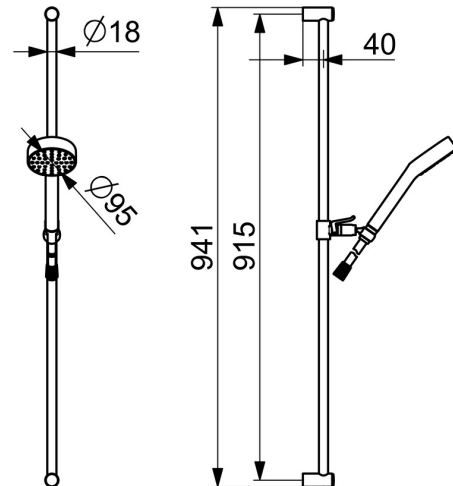

EAN: 4057304018558
static.hansa.com/04000180

- Dusche
- Gesundheit & Pflege
- Wandmontage
- Chrom
- Handbrause, Brausestange, Verstellbare Brausestangehalterung, Brauseschlauch (1750 mm), Schwenkbares Kugelgelenk, Anti-Kalk-Technik
- Aerosolarm - Wasserstrahl mit wenig beigemischter Luft
- Schmutzfilter
- Kürzbar
- 1-strahlig

Technische Daten

Durchflusseigenschaften

Durchfluss bei 3 bar (mit Durchflussregler) **12.0 l/min**

Technische Eigenschaften

Warmwasserversorgung **max. +65°C**
 Arbeitsdruck **0,5-5 bar**
 Anschlussgröße **G1/2**
 Durchmesser **18 mm**
 Länge / Höhe **915 mm**
 Werkstoff **Messing**

Vorschriften

EN Standard **EN 1112, EN 1113**

Zulassungen und Deklarationen

Konformitätserklärung **DoC**
 EPD **S-P-06395**

Nachhaltigkeit

EPD module A1 (kg CO2 eq.) **7,50**
 EPD module A2 (kg CO2 eq.) **0,37**
 EPD module A3 (kg CO2 eq.) **0,87**
 EPD module A1-A3 (kg CO2 eq.) **8,74**
 EPD module A4 (kg CO2 eq.) **0,37**
 EPD module B7 (kg CO2 eq.) **2110,00**
 EPD module C2 (kg CO2 eq.) **0,02**
 EPD module C3 (kg CO2 eq.) **0,00**
 EPD module C4 (kg CO2 eq.) **2,33**
 EPD module D (kg CO2 eq.) **-0,97**