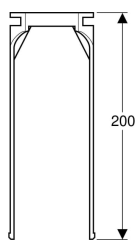

Geberit Deckelbefestigung für Spülventil Typ 220

Beispielbild

Art.-Nr. **VE1**

240.159.00.1 1 St.
