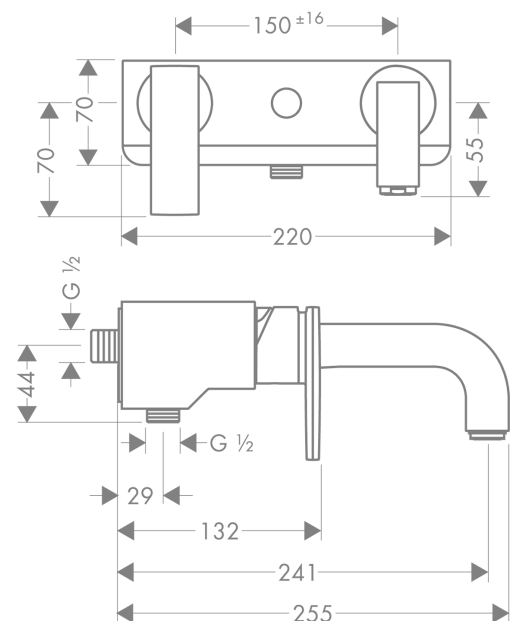

AXOR Citterio

Einhebel-Wannenmischer Aufputz mit Hebelgriff

Oberfläche: **Edelstahl Optic** Artikelnummer: **39400800**

Merkmale

- 2 Verbraucher
- Ausladung: 241 mm
- Stichmaß: 150 ± 16 mm
- Strahlart Armatur: Normalstrahl
- maximale Durchflussmenge bei 3 bar: 18 l/min
- Durchfluss für Wanneneinlauf bei 3 bar: 18 l/min
- Durchfluss für Handbrause bei 3 bar: 15 l/min
- Keramikmischsystem
- Temperaturbegrenzung einstellbar
- Umsteller mit automatischer Rückstellung
- Rückflussverhinderer
- mit Schalldämpfer
- für Durchlauferhitzer geeignet
- Anschlussgröße: DN15
- Anschlussart: G $\frac{1}{2}$
- Wandmontage
- min. Betriebsdruck: 1 bar
- max. Betriebsdruck: 10 bar

Technologie

Produktabbildung

Maßzeichnung

AXOR Citterio
Einhebel-Wannenmischer Aufputz mit Hebelgriff
 Oberfläche: **Edelstahl Optic** Artikelnummer: **39400800**

Durchflussdiagramm