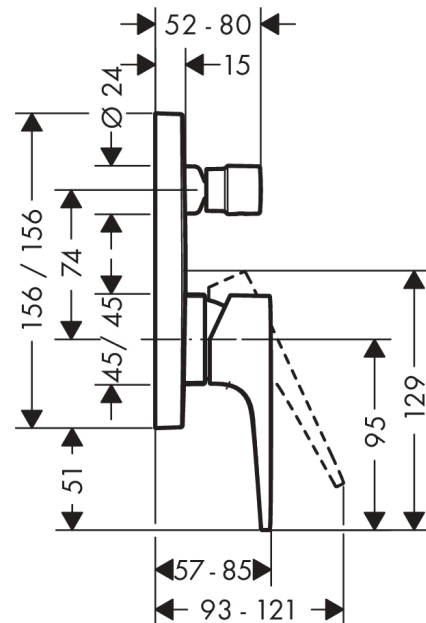

- 2 Verbraucher
- maximale Durchflussmenge bei 3 bar: 25 l/min
- Keramikmischsystem
- Temperaturbegrenzung einstellbar
- Umsteller mit automatischer Rückstellung
- Rückflussverhinderer
- mit Schalldämpfer
- mit integrierter Sicherungskombination EN 1717
- Anschlussart: Grundkörper
- Wandmontage
- min. Betriebsdruck: 1 bar
- max. Betriebsdruck: 10 bar

Designpreise

Produktabbildung

Maßzeichnung

Durchflussdiagramm

Metropol
Einhebel-Wannenmischer Unterputz mit Hebelgriff und integrierter Sicherungskombination nach EN1717 für iBox universal
 Oberfläche: **Polished Gold Optic** Artikelnummer: **32546990**

Explosionszeichnung

Baujahr: >07/19

Metropol

Einhebel-Wannenmischer Unterputz mit Hebelgriff und integrierter Sicherungskombination nach EN1717 für iBox universal

Oberfläche: Polished Gold Optic Artikelnummer: 32546990

Ersatzteilliste

Baujahr: >07/19

Pos.	Beschreibung	Artikelnummer	PG	VE
1	Griff	93075990	61	1
2	Griffstopfen	96338000	1	1
3	Zugknopf	98795990	60	1
4	Madenschraube M4x10	97667000	1	1
5	Rosette 155 / 155 mm	93144990	62	1
6	O-Ring 54x3	98436000	1	1
7	O-Ring 23x3	98142000	1	1
8	Hülse	93143990	58	1
9	Umstellerhülse	98794990	58	1
10	Rosettenträger	98793000	9	1
11	Trägerschraubenset	96454000	3	1
12	Mutter	98796000	9	1
13	O-Ring 30x1,5	98433000	1	1
14	O-Ring 39x1,5	98400000	1	1
15	Kartusche kpl.	92730000	11	1
16	Sicherungsschraube	95140000	2	1
17	Dichtung	95008000	3	1
18	Umsteller kpl.	95014000	11	1
19	O-Ring 16x2,3	98207000	1	1
20	O-Ring 20x2,5	92602000	2	1
21	Schraubenset	96525000	3	1
22	Rohrbelüfter	96753000	5	1
23	Rückflußverhinderer	96655000	4	1
24	O-Ring 19x2	98426000	1	1
25	O-Ring 22x2	98185000	1	1
26	O-Ring 16x2	98133000	1	1
27	Schalldämpfer	94073000	7	1
28	Verlängerung 25 mm	13595000	98	1
29	Trägerschraubenset	97747000	1	1
a	Grundset	01800180	98	1