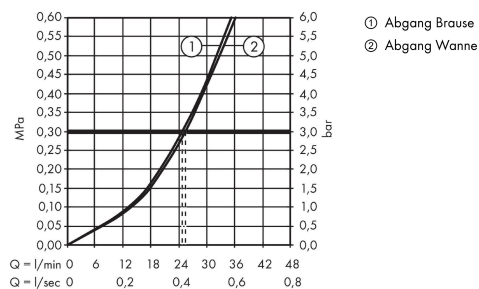

Designpreise

Produktabbildung

Maßzeichnung

Durchflussdiagramm

Metropol
Einhebel-Wannenmischer Unterputz mit Hebelgriff und integrierter Sicherungskombination nach EN1717 für iBox universal
 Oberfläche: **Polished Gold Optic** Artikelnummer: **32546990**