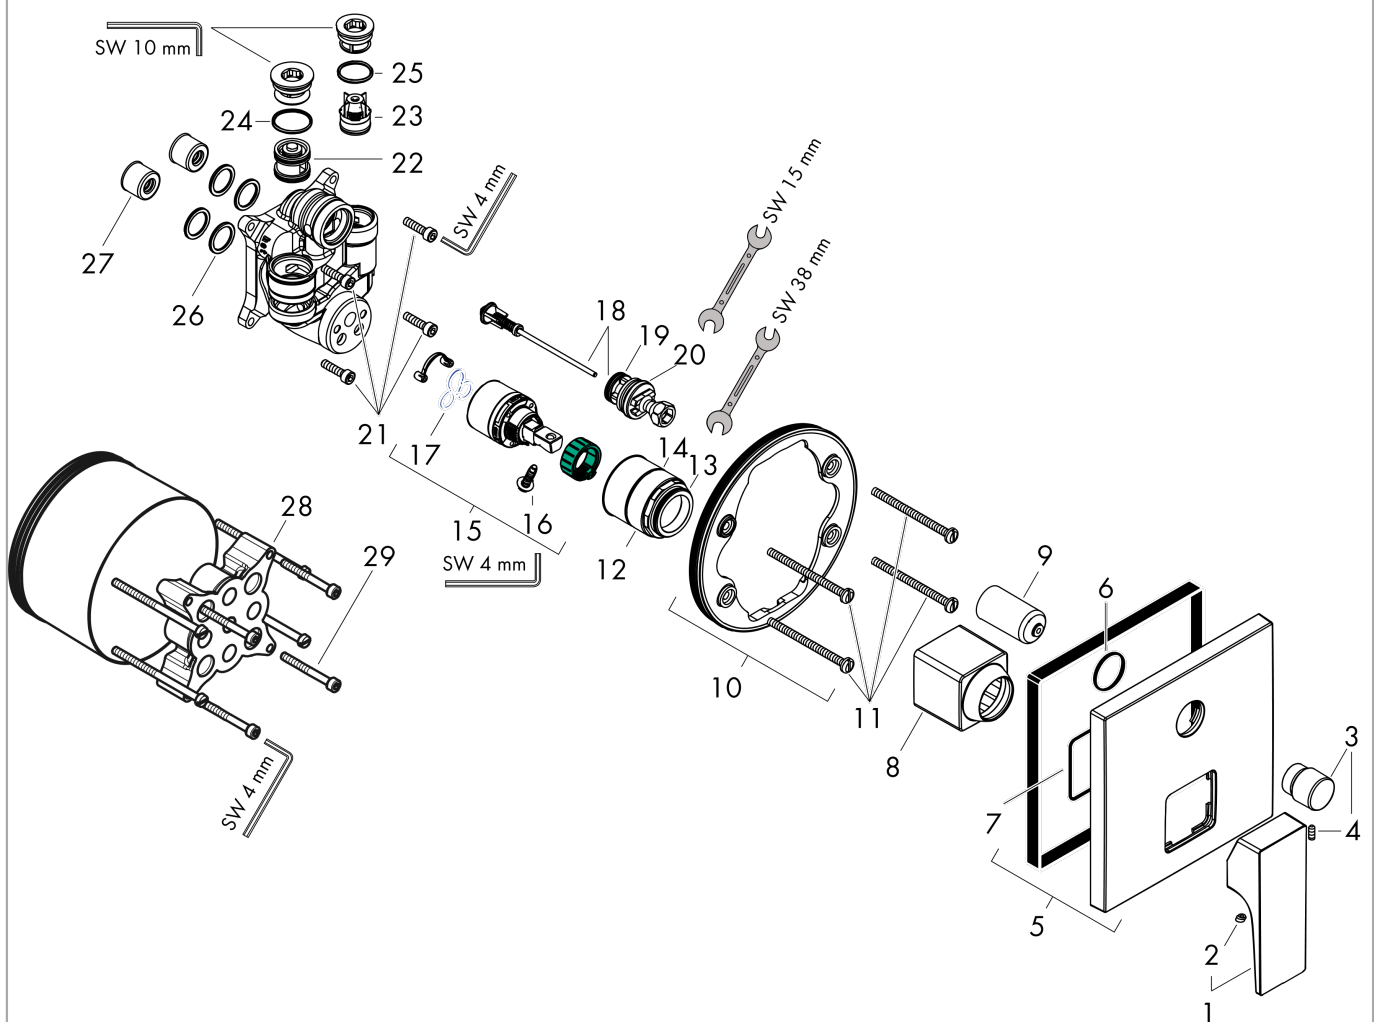

- 2 Verbraucher
- maximale Durchflussmenge bei 3 bar: 25 l/min
- Keramikmischsystem
- Temperaturbegrenzung einstellbar
- Umsteller mit automatischer Rückstellung
- Rückflussverhinderer
- mit Schalldämpfer
- mit integrierter Sicherungskombination EN 1717
- Anschlussart: Grundkörper
- Wandmontage
- min. Betriebsdruck: 1 bar
- max. Betriebsdruck: 10 bar

Designpreise

Produktabbildung

Maßzeichnung

Durchflussdiagramm

Metropol
Einhebel-Wannenmischer Unterputz mit Hebelgriff und integrierter Sicherungskombination nach EN1717 für iBox universal
 Oberfläche: **Polished Gold Optic** Artikelnummer: **32546990**

Explosionszeichnung

Baujahr: >07/19

Metropol

Einhebel-Wannenmischer Unterputz mit Hebelgriff und integrierter Sicherungskombination nach EN1717 für iBox universal

Oberfläche: Polished Gold Optic Artikelnummer: 32546990

Ersatzteilliste

Baujahr: >07/19

Pos.	Beschreibung	Artikelnummer	PG	VE
1	Griff	93075990	61	1
2	Griffstopfen	96338000	1	1
3	Zugknopf	98795990	60	1
4	Madenschraube M4x10	97667000	1	1
5	Rosette 155 / 155 mm	93144990	62	1
6	O-Ring 54x3	98436000	1	1
7	O-Ring 23x3	98142000	1	1
8	Hülse	93143990	58	1
9	Umstellerhülse	98794990	58	1
10	Rosettenträger	98793000	9	1
11	Trägerschraubenset	96454000	3	1
12	Mutter	98796000	9	1
13	O-Ring 30x1,5	98433000	1	1
14	O-Ring 39x1,5	98400000	1	1
15	Kartusche kpl.	92730000	11	1
16	Sicherungsschraube	95140000	2	1
17	Dichtung	95008000	3	1
18	Umsteller kpl.	95014000	11	1
19	O-Ring 16x2,3	98207000	1	1
20	O-Ring 20x2,5	92602000	2	1
21	Schraubenset	96525000	3	1
22	Rohrbelüfter	96753000	5	1
23	Rückflußverhinderer	96655000	4	1
24	O-Ring 19x2	98426000	1	1
25	O-Ring 22x2	98185000	1	1
26	O-Ring 16x2	98133000	1	1
27	Schalldämpfer	94073000	7	1
28	Verlängerung 25 mm	13595000	98	1
29	Trägerschraubenset	97747000	1	1
a	Grundset	01800180	98	1