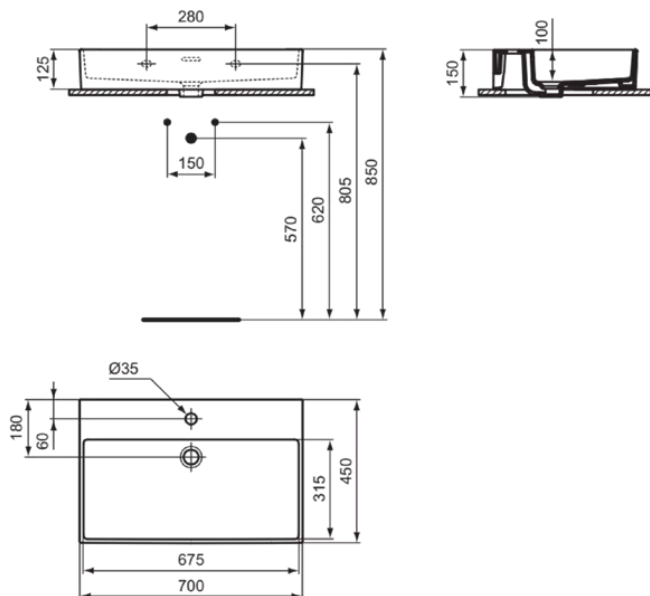

## T3728V1

EXTRA | Waschtisch 700x450x150 mm in weiß seidenmatt, 1 Hahnloch, mit Überlauf | Platzsparender Waschtisch

### Allgemeine Informationen

Produktkategorie:	Waschtische
Produktart:	Waschtisch
Marke:	Ideal Standard
Kollektion:	EXTRA
Designer:	Palomba Serafini Associati
Farbe:	V1 - Weiß Seidenmatt
Oberflächenveredelung:	satın
Höhe (mm):	150
Breite (mm):	700
Ausladung (mm):	450
Nettogewicht (kg):	17.50
EAN Code:	8014140487043