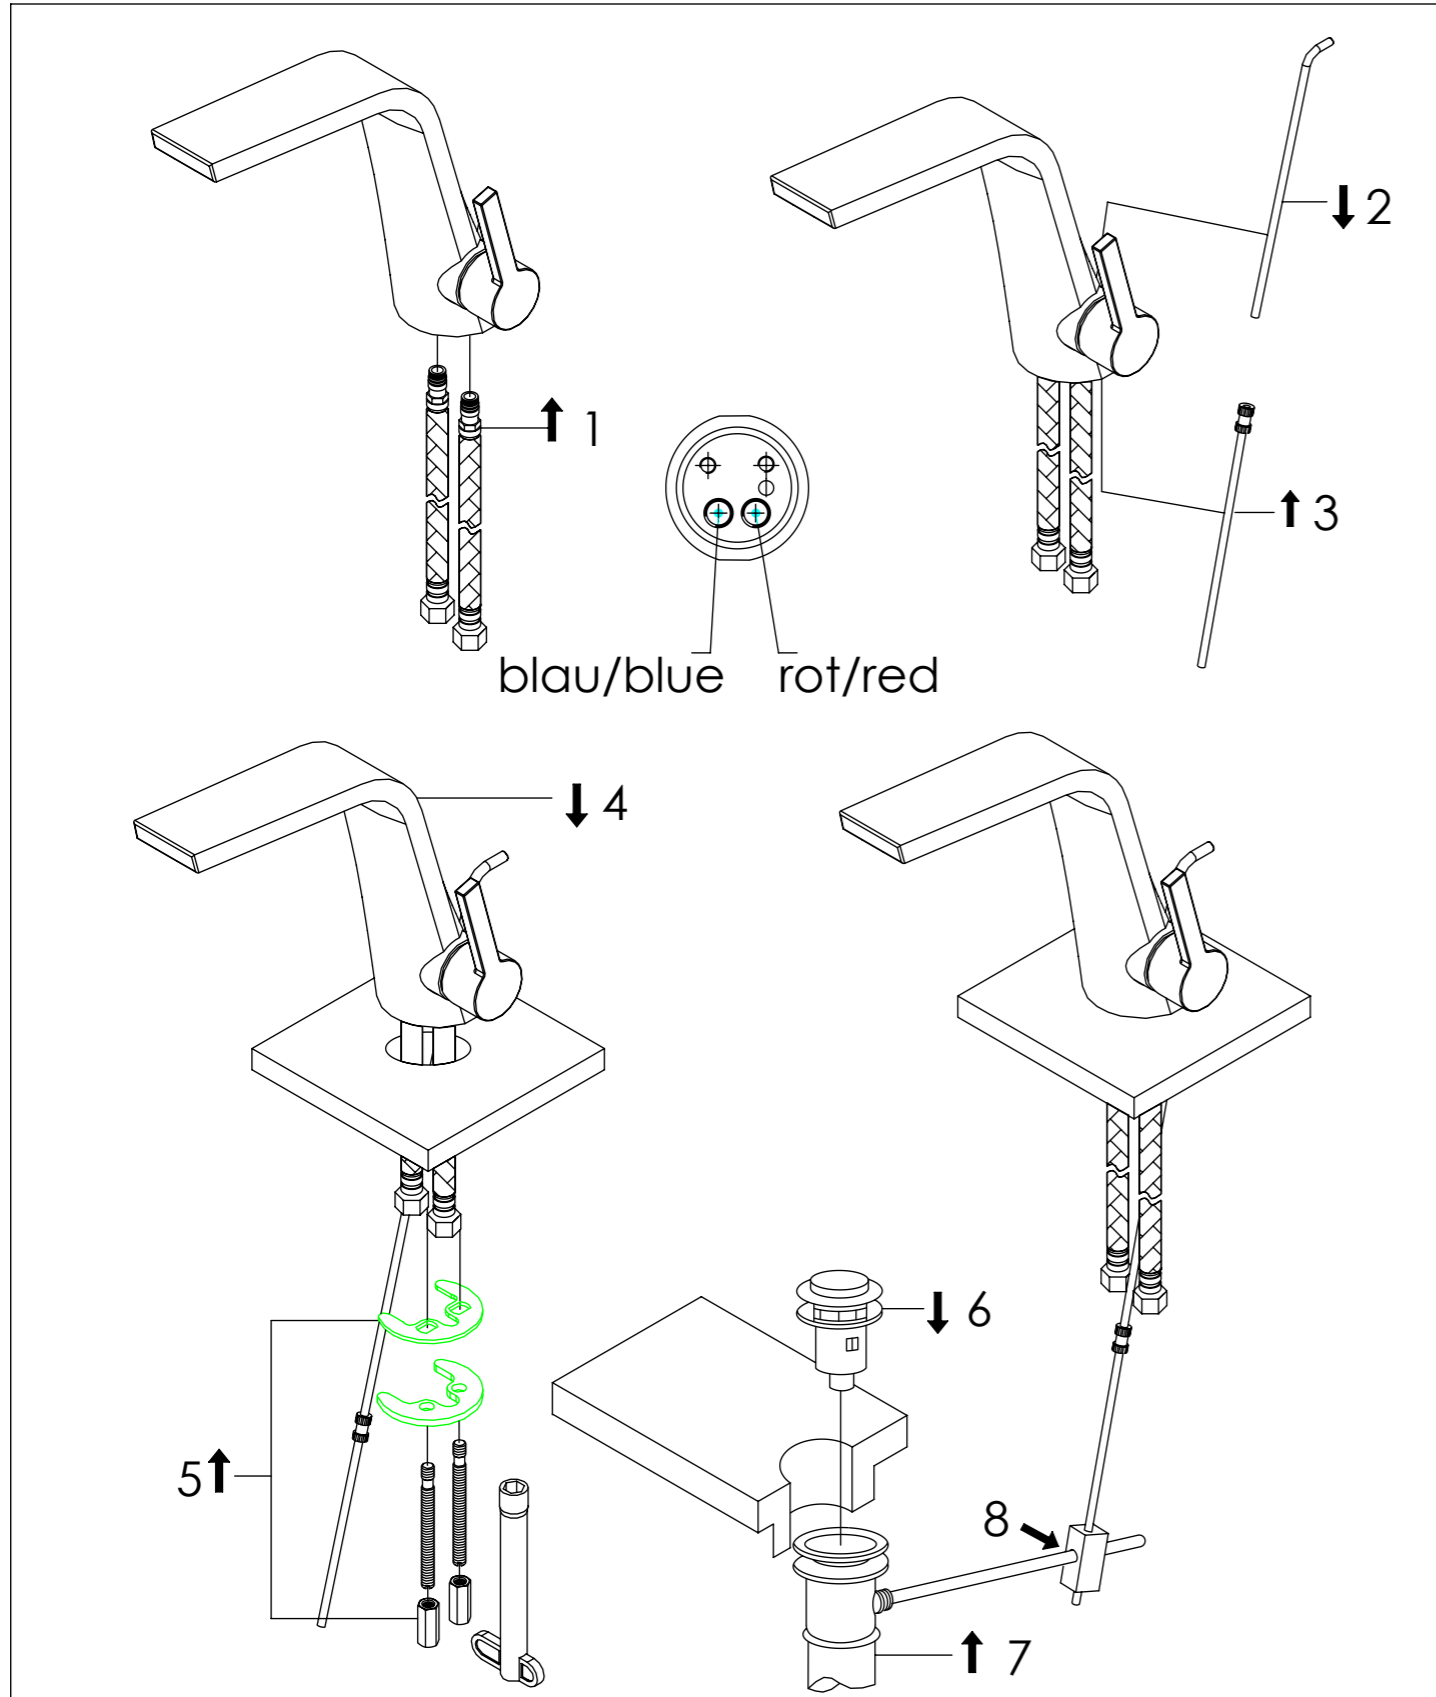

STEINBERG

Waschtisch-Einhebelmischer

Single lever basin mixer

Art.Nr. 260 1000 1 S

Installation / Installation

Technische Zeichnung / technical drawing

Explosionszeichnung / Exploded Drawing