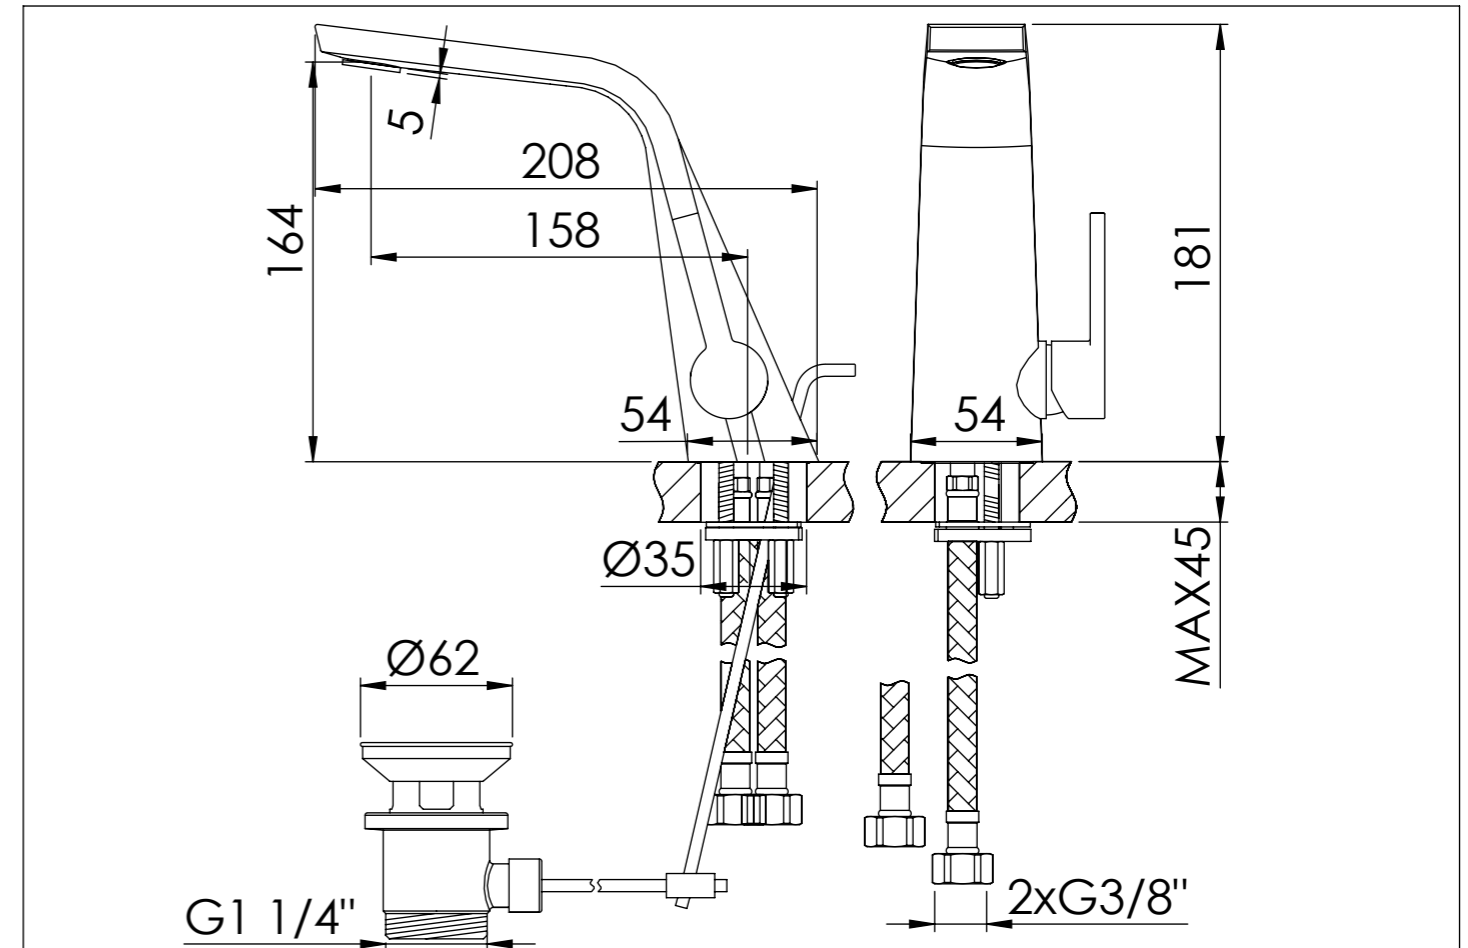

STEINBERG

Waschtisch-Einhebelmischer

Single lever basin mixer

Art.Nr. 260 1000 1 S

Installation / Installation

Technische Zeichnung / technical drawing

Explosionszeichnung / Exploded Drawing