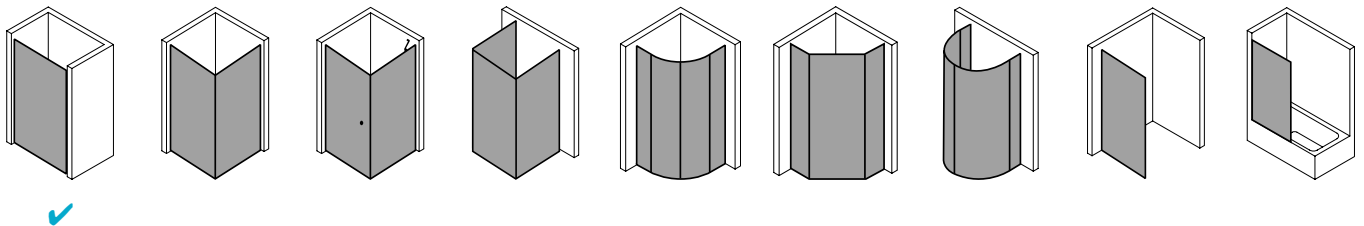

- Umweltmanagement zertifiziert nach DIN EN 14001:2015.
- Energiemanagement zertifiziert nach DIN EN 50001:2011.

Technische Daten

Höhe	2000 mm
Breite	1500 mm
Tiefe	33 mm
Oberfläche	Schwarz Soft RAL 9005
Glas	ESG SR Opaco
Beschichtung	ohne
Wanneneinbaumaß	1.470-1.510 mm
Anschlag	links
Türart	

Einbausituation