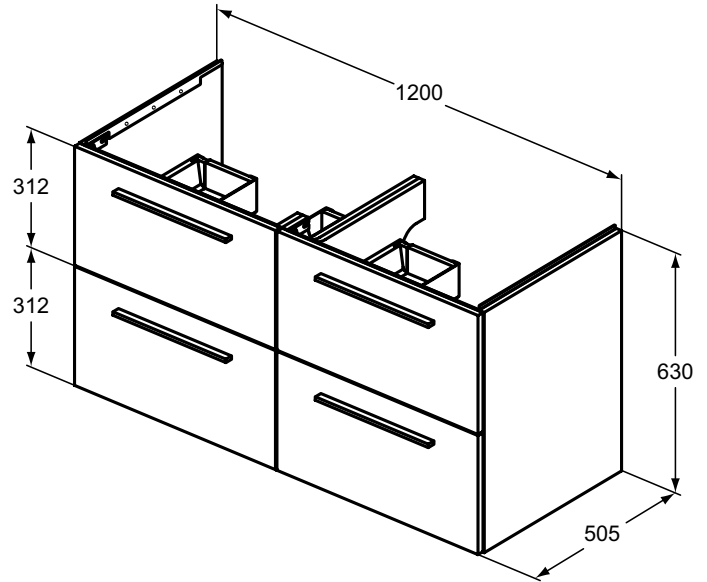

Ideal Standard

iLifeB

Artikel-Nr.: T5278NG

## Waschtischunterschrank 1200x630mm

Ideal Standard i.life B Waschtischunterschrank  
1200x630mm, mit 4 Softclose Auszügen

**Farbe:** NG - Quarzgrau

**Eigenschaften:** .SoftClosing Möbel  
.FSC Zerifiziert

### Mehr Produktdetails:

Montage:	Wandhängend
Gewicht (kg):	45,00
Material:	Holz
Designer:	Palomba Serafini Associati
Höhe (mm):	630
Breite (mm):	1200
Tiefe/Ausladung (mm):	505
Form:	Rechteckig

Ideal Standard GmbH - Deutschland