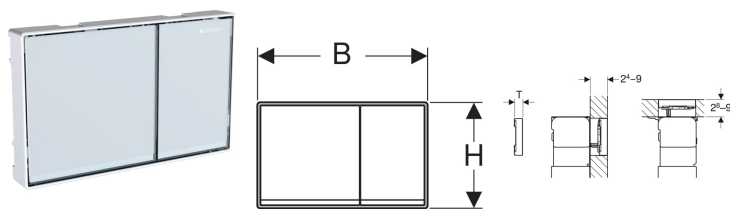

**Geberit Omega60 Betätigungsplatte für 2-Mengen-Spülung, flächenbündig**

Beispielbild

**Verwendungszwecke**

- Zur Spülauslösung bei Omega UP-Spülkästen
- Für Belagdicken 24–90 mm (Betätigung von vorne)
- Für Belagdicken 28–90 mm (Betätigung von oben)

**Eigenschaften**

- Betätigung von oben oder von vorne
- Betätigung flächenbündig
- Drückerstangen schallgedämmt, werkzeuglose Schnelleinstellung

**Lieferumfang**

- Ausgleichsrahmen
- 2 Distanzhalter
- 2 Distanzbolzen
- 2 Drückerstangen
- Befestigungsmaterial

Art.-Nr.	Farbe / Oberfläche	Werkstoff	B	H	T	VE1	VE2
115.081.JK.1	Tasten: lava Designstreifen: verspiegelt Rahmen: hochglanz-verchromt	Zinkdruckguss / Glas	18.4 cm	11.4 cm	2.5 cm	1 St.	5 St.

**Zubehör**