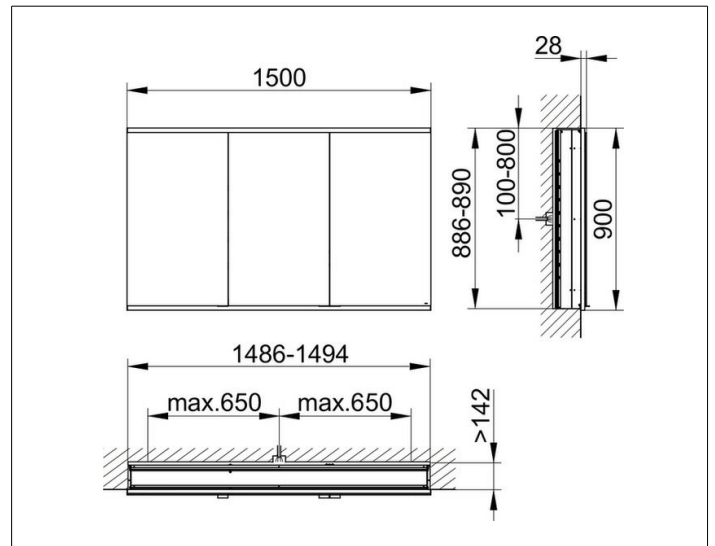

Royal Modular 2.0
800300151100300 Spiegelschrank

PRODUKT

ZEICHNUNG

OBERFLÄCHE

silber-eloxiert

ABMESSUNG

1500 x 900 x 160 mm