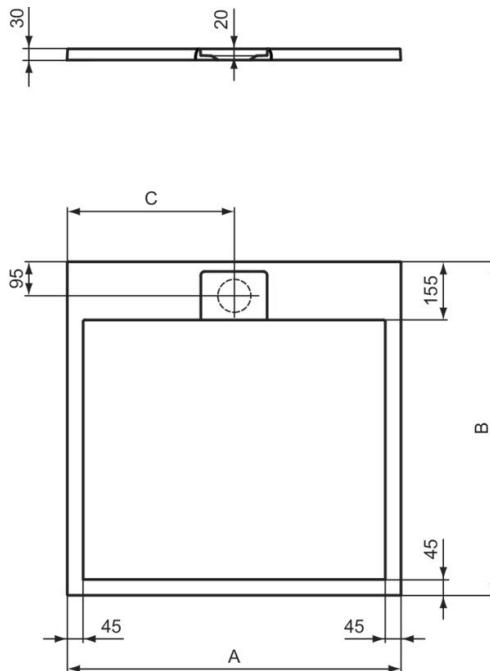

Ultra Flat S Ideal Standard

Artikel-Nr.: T5234FV

Quadrat-Brausewanne 1000x1000mm, bodeneben

Ultra Flat S Ideal Standard i.life Quadrat-Brausewanne
1000x1000mm, bodeneben

Farbe: FV - Schiefer

Technologie: Ideal Solid

Eigenschaften: .

Mehr Produktdetails:

Zulassungen: DIN EN 14527; DIN EN 251; DIN
EN 51097 Klasse C

Gewicht (kg): 35,10

Material: Ideal Solid

Designer: Palomba Serafini Associati

Höhe (mm): 30

Breite (mm): 1000

Länge (mm): 1000

Form: Quadratisch

	A	B	C
T5227	900	900	450
T5229	800	800	400
T5234	1000	1000	500
T5242	1200	1200	600
T5246	700	700	350