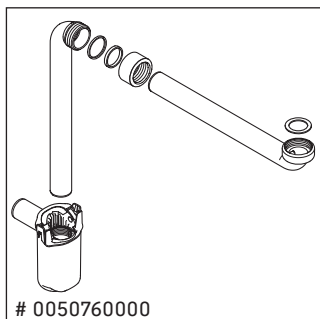

XViu

XV 4481

Montageanleitung

Verwendungshinweise

Die Badmöbelserie entspricht den gültigen Normen und Richtlinien zum Zeitpunkt der Auslieferung und ist für den Einsatz in Bädern konzipiert. Eine direkte Benetzung mit Wasser z. B. beim Duschen ist zu vermeiden.