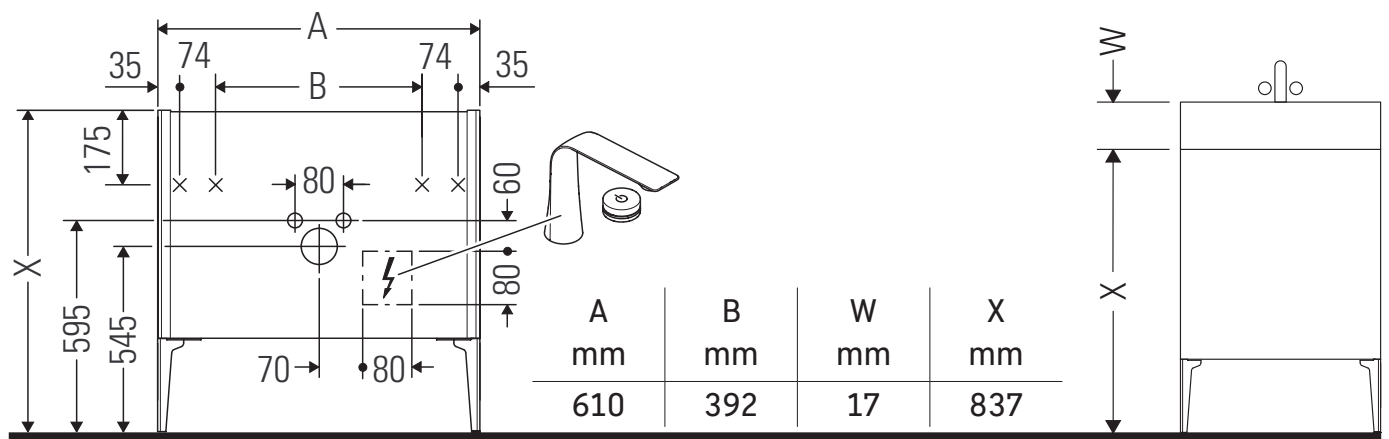

XViu

XV 4481

Montageanleitung

Verwendungshinweise

Die Badmöbelserie entspricht den gültigen Normen und Richtlinien zum Zeitpunkt der Auslieferung und ist für den Einsatz in Bädern konzipiert. Eine direkte Benetzung mit Wasser z. B. beim Duschen ist zu vermeiden.