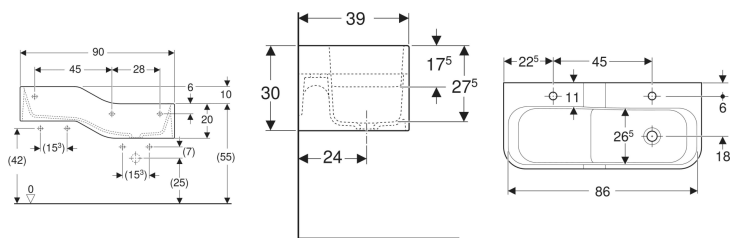

Geberit Bambini Spiel- und Waschlandschaft, mit zwei Waschplätzen, tieferes Becken rechts

Beispielbild

Verwendungszwecke

- Für Kinder
- Für Schulen, Kinderbetreuungs- und andere Bildungseinrichtungen
- Geeignet für Kinder unterschiedlicher Altersgruppen
- Zum Spielen und Lernen
- Zur Montage an Massiv- oder Trockenbauwänden
- Zur Montage an Geberit GIS Set Bambini Spiel- und Waschlandschaften
- Zur Montage an Geberit Duofix Elementen für Waschtische

- Zwei unterschiedliche Höhen
- Verkürzte Ausladung
- Integrierte Rutsche
- Abgerundete Kanten zum Vermeiden von Verletzungen
- Schlagfest
- Kratzfest
- Reinigung einfach
- Nahtlose Oberflächenreparatur

Technische Daten

Werkstoff

Varicor

Eigenschaften

- Zwei Waschplätze

Lieferumfang

- Waschrinne

Art.-Nr.	Farbe / Oberfläche	Hahnloch	Überlauf	B	H	T	VE1	
502.974.SX.1	* Waschrinne: weiß-alpin Dekor: ozeanblau / hellblau	links und rechts	ohne	90 cm	30 cm	39 cm	1 St.	Neu