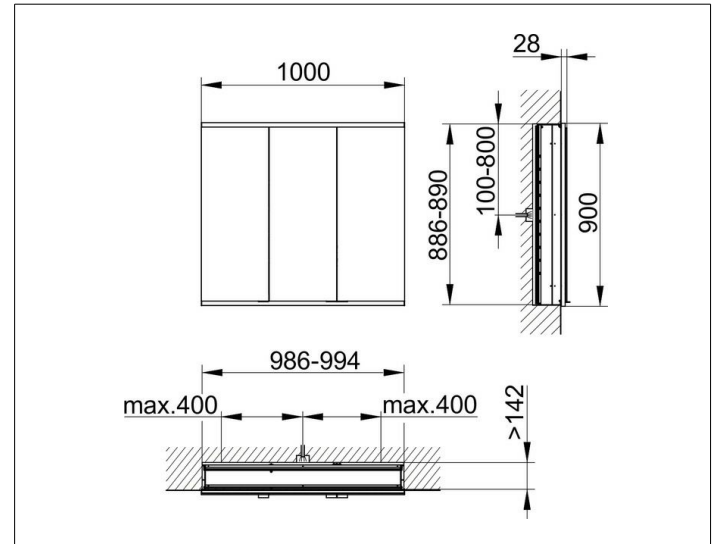

Royal Modular 2.0
800320101100200 Spiegelschrank

PRODUKT

ZEICHNUNG

EEK: C ,

OBERFLÄCHE

silber-eloxiert

ABMESSUNG

1000 x 900 x 160 mm