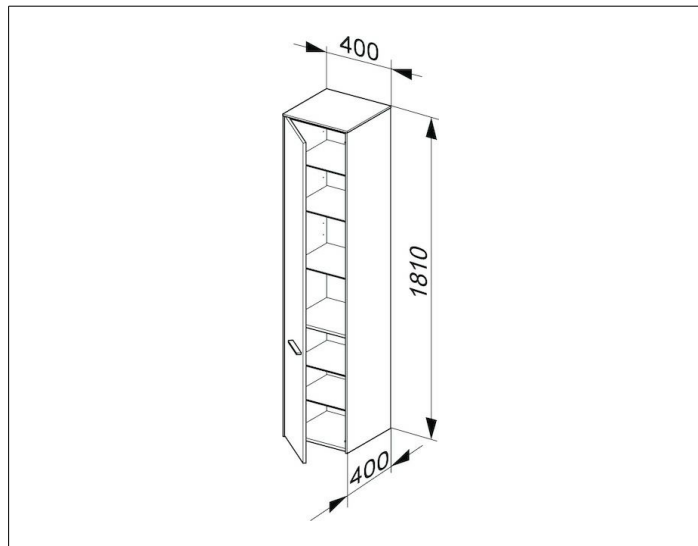

Royal 60
32130430001 Hochschrank

PRODUKT

ZEICHNUNG

OBERFLÄCHE

weiß matt/weiß matt

ABMESSUNG

400 x 1800 x 400 mm