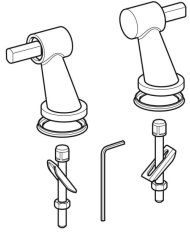

Geberit Set Scharniere für Citterio WC-Sitz Befestigung von oben

Beispielbild

Lieferumfang

- Scharnier rechts
- Scharnier links
- 2 Abdeckungen
- Montageschlüssel

Art.-Nr. VE1

598036000 1 St.