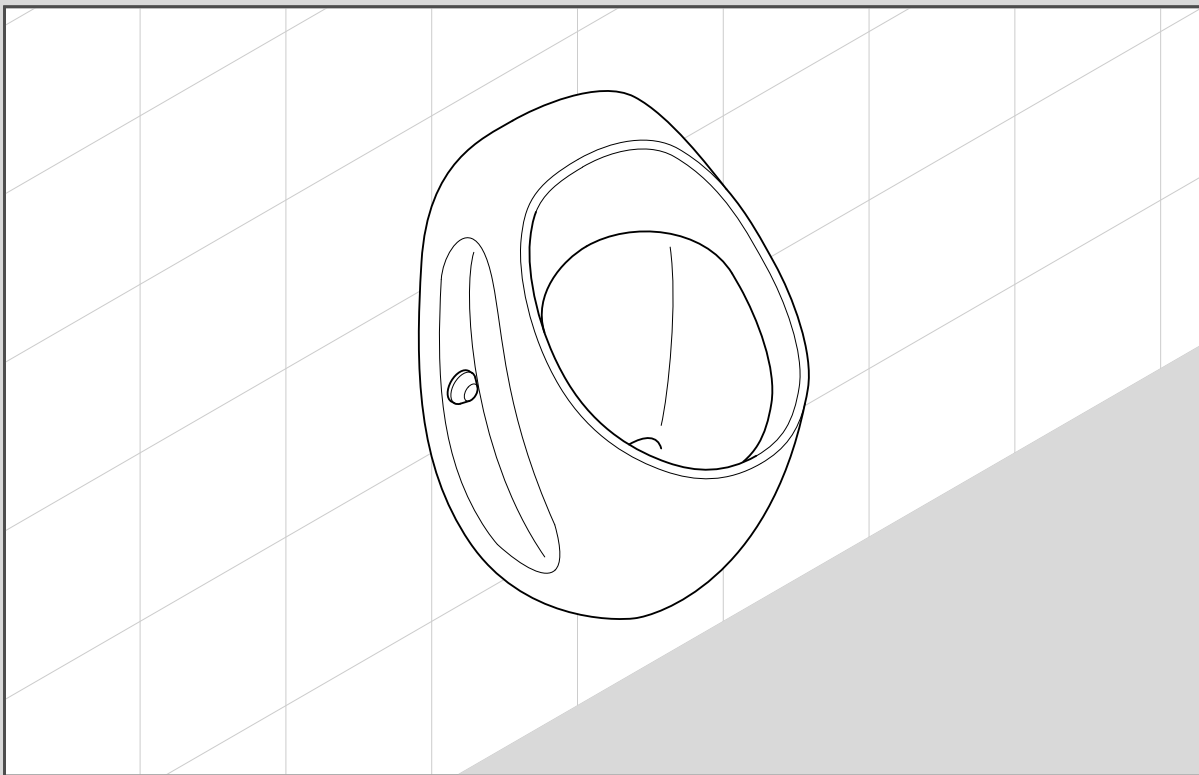

General Instruction

General
Instruction
Villeroy & Boch

DE Montageanleitung
Urinal, Standardbefestigung

EN Installation Instructions
Urinal, standard fixation

FR Instructions de montage
Urinoir, fixation standard