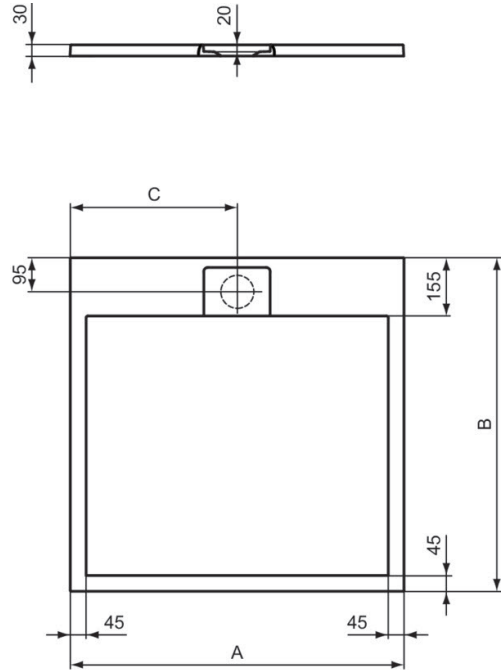

Ideal Standard

Ultra Flat S Ideal Standard

Artikel-Nr.: T5242FS

Quadrat-Brausewanne 1200x1200mm, bodeneben

Ultra Flat S Ideal Standard i.life Quadrat-Brausewanne
1200x1200mm, bodeneben

Farbe: FS - Quarzgrau

Technologie: Ideal Solid

Eigenschaften: .

Mehr Produktdetails:

Zulassungen: DIN EN 14527; DIN EN 251; DIN
EN 51097 Klasse C

Gewicht (kg): 50,10

Material: Ideal Solid

Designer: Palomba Serafini Associati

Höhe (mm): 30

Breite (mm): 1200

Länge (mm): 1200

Form: Quadratisch

	A	B	C
T5227	900	900	450
T5229	800	800	400
T5234	1000	1000	500
T5242	1200	1200	600
T5246	700	700	350

Ideal Standard GmbH - Deutschland

Euskirchener Straße 80, 53121 Bonn, Deutschland - Tel: +49 (0)228 521 0