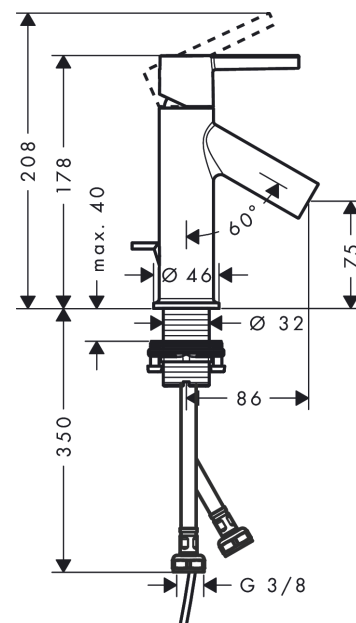

AXOR Starck
Einhebel-Waschtischmischer 80 mit Hebelgriff für Handwaschbecken mit Zugstangen-
Ablaufgarnitur
 Oberfläche: **Brushed Bronze** Artikelnummer: **10102140**

Merkmale

- besteht aus: Einhebel-Waschtischmischer, Ablaufgarnitur
- ComfortZone 80
- Ausladung: 86 mm
- Auslaufhöhe: 75 mm
- Griffvariante: Hebelgriff
- Strahlart: Normalstrahl
- maximale Durchflussmenge bei 3 bar: 5 l/min
- Keramikmischsystem
- Temperaturbegrenzung einstellbar
- für Durchlauferhitzer geeignet
- Zugstangen-Ablaufgarnitur G 1¼
- Anschlussart: G ¾ Anschlussschläuche
- Anschlussgröße: DN15
- EU-Taxonomie: max. 6 l/min - wesentlicher Beitrag (SC) möglich
- DVGW NW-6506BT0622
- P-IX 28555/IO

Technologie

Zertifikate / Nachhaltigkeit

Produktabbildung

Maßzeichnung

AXOR Starck
Einhebel-Waschtischmischer 80 mit Hebelgriff für Handwaschbecken mit Zugstangen-
Ablaufgarnitur
 Oberfläche: **Brushed Bronze** Artikelnummer: **10102140**

Durchflussdiagramm