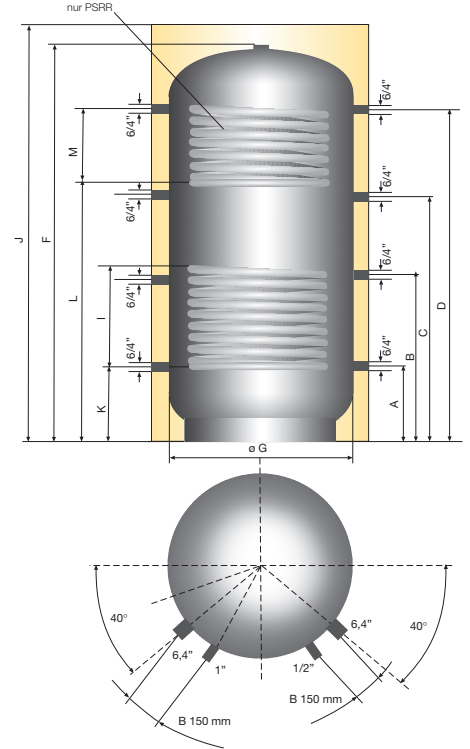

SOLAR- UND HEIZUNGS-PUFFERSPEICHER

PSF
PUFFERSPEICHER MIT
FLANSCH D 240

PSM
PUFFERSPEICHER MIT
6/4" ANSCHLUSSMUFFEN

PSR/PSRR
PUFFERSPEICHER MIT
ROHRREGISTER

TYPEN

Type	200	300	500	800	825	1000	1250	1500	2000	3000	4000	5000
PSF			•	•		•		•	•	•	•	•
PSM	•	•	•	•	•	•	•	•	•	•	•	•
PSR			•	•		•	•	•	•	•	•	•
PSRR				•		•		•	•	•	•	•

TECHNISCHE DATEN

Type	Kippmaß in mm	Abmessungen in mm											Registerfläche in m ²		Registerinhalt in l			
		A	B	C	D	F	ø G	H	I	J	K	L	M	unten	oben	unten	oben	
200 L	1290	230	630	1030	-	1253	500	-	-	1330	-	-	-	-	-	-	-	-
300 L	1740	230	650	1070	1490	1710	500	-	-	1780	-	-	-	-	-	-	-	-
500 L	1670	220	620	1010	1390	1640	650	340	495	1725	220	-	-	1,8	-	11	-	
800 L	1750	260	630	1030	1430	1700	790	390	585	1785	260	1070	360	2,4	1,8	15	11	
825 L	1900	260	685	1140	1595	1857	790	-	-	1940	-	-	-	-	-	-	-	
1000 L	2090	310	745	1250	1710	2050	790	390	720	2135	310	1160	540	3,0	2,4	19	15	
1250 L	1890	330	705	1105	1480	1802	1000	-	630	1940	330	-	-	3,0	-	19	-	
1500 L	2270	380	825	1350	1760	2150	1000	415	800	2235	375	1260	500	3,6	2,4	22	19	
2000 L	2460	320	900	1490	2020	2380	1100	423	800	2465	320	1420	540	4,2	2,8	26	22	
3000 L	2650	375	985	1600	2205	2596	1250	460	720	2681	375	1665	540	4,5	3,0	29	26	
4000 L	2750	405	1022	1639	2255	2669	1400	490	720	2754	405	1715	540	5,0	3,6	32	29	
5000 L	2893	455	1065	1680	2285	2770	1600	540	720	2855	455	1745	540	6,	4,2	39	32	