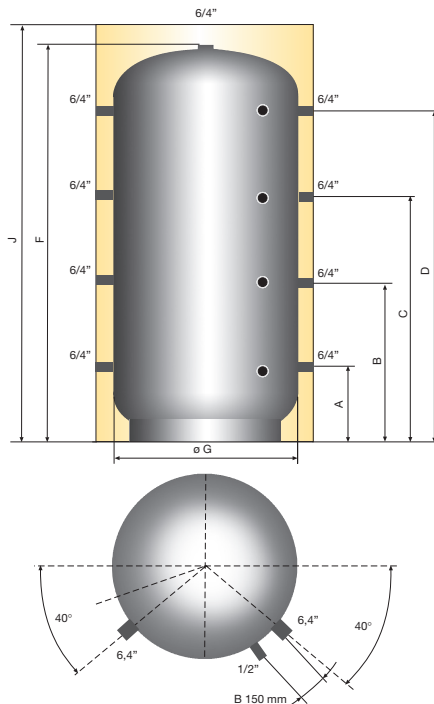

SOLAR- UND HEIZUNGS-PUFFERSPEICHER

PSF
PUFFERSPEICHER MIT
FLANSCH D 240

PSM
PUFFERSPEICHER MIT
6/4" ANSCHLUSSMUFFEN

PSR/PSRR
PUFFERSPEICHER MIT
ROHRREGISTER

TYPEN

Type	200	300	500	800	825	1000	1250	1500	2000	3000	4000	5000
PSF			•	•		•		•	•	•	•	•
PSM	•	•	•	•	•	•	•	•	•	•	•	•
PSR			•	•		•	•	•	•	•	•	•
PSRR				•		•		•	•	•	•	•

TECHNISCHE DATEN

Type	Kippmaß in mm	Abmessungen in mm											Registerfläche in m ²		Registerinhalt in l			
		A	B	C	D	F	ø G	H	I	J	K	L	M	unten	oben	unten	oben	
200 L	1290	230	630	1030	-	1253	500	-	-	1330	-	-	-	-	-	-	-	-
300 L	1740	230	650	1070	1490	1710	500	-	-	1780	-	-	-	-	-	-	-	-
500 L	1670	220	620	1010	1390	1640	650	340	495	1725	220	-	-	1,8	-	11	-	
800 L	1750	260	630	1030	1430	1700	790	390	585	1785	260	1070	360	2,4	1,8	15	11	
825 L	1900	260	685	1140	1595	1857	790	-	-	1940	-	-	-	-	-	-	-	
1000 L	2090	310	745	1250	1710	2050	790	390	720	2135	310	1160	540	3,0	2,4	19	15	
1250 L	1890	330	705	1105	1480	1802	1000	-	630	1940	330	-	-	3,0	-	19	-	
1500 L	2270	380	825	1350	1760	2150	1000	415	800	2235	375	1260	500	3,6	2,4	22	19	
2000 L	2460	320	900	1490	2020	2380	1100	423	800	2465	320	1420	540	4,2	2,8	26	22	
3000 L	2650	375	985	1600	2205	2596	1250	460	720	2681	375	1665	540	4,5	3,0	29	26	
4000 L	2750	405	1022	1639	2255	2669	1400	490	720	2754	405	1715	540	5,0	3,6	32	29	
5000 L	2893	455	1065	1680	2285	2770	1600	540	720	2855	455	1745	540	6,	4,2	39	32	