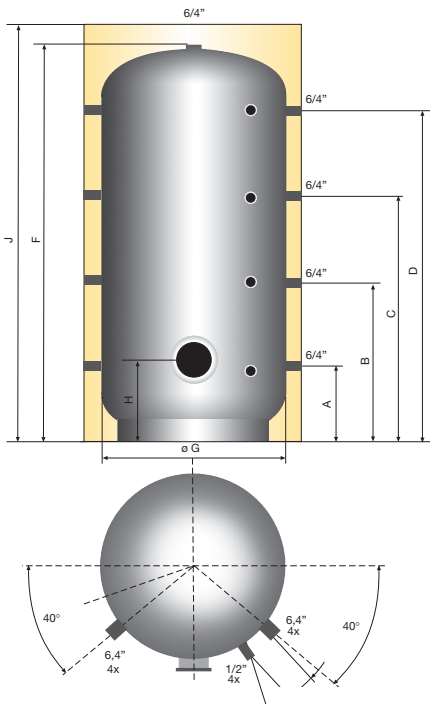

SOLAR- UND HEIZUNGS-PUFFERSPEICHER

PSF
PUFFERSPEICHER MIT
FLANSCH D 240

PSM
PUFFERSPEICHER MIT
6/4" ANSCHLUSSMUFFEN

PSR/PSRR
PUFFERSPEICHER MIT
ROHRREGISTER

TYPEN

Type	200	300	500	800	825	1000	1250	1500	2000	3000	4000	5000
PSF			•	•		•		•	•	•	•	•
PSM	•	•	•	•	•	•	•	•	•	•	•	•
PSR			•	•		•	•	•	•	•	•	•
PSRR				•		•		•	•	•	•	•

TECHNISCHE DATEN

Type	Kippmaß in mm	Abmessungen in mm											Registerfläche in m ²		Registerinhalt in l			
		A	B	C	D	F	ø G	H	I	J	K	L	M	unten	oben	unten	oben	
200 L	1290	230	630	1030	-	1253	500	-	-	1330	-	-	-	-	-	-	-	-
300 L	1740	230	650	1070	1490	1710	500	-	-	1780	-	-	-	-	-	-	-	-
500 L	1670	220	620	1010	1390	1640	650	340	495	1725	220	-	-	1,8	-	11	-	
800 L	1750	260	630	1030	1430	1700	790	390	585	1785	260	1070	360	2,4	1,8	15	11	
825 L	1900	260	685	1140	1595	1857	790	-	-	1940	-	-	-	-	-	-	-	
1000 L	2090	310	745	1250	1710	2050	790	390	720	2135	310	1160	540	3,0	2,4	19	15	
1250 L	1890	330	705	1105	1480	1802	1000	-	630	1940	330	-	-	3,0	-	19	-	
1500 L	2270	380	825	1350	1760	2150	1000	415	800	2235	375	1260	500	3,6	2,4	22	19	
2000 L	2460	320	900	1490	2020	2380	1100	423	800	2465	320	1420	540	4,2	2,8	26	22	
3000 L	2650	375	985	1600	2205	2596	1250	460	720	2681	375	1665	540	4,5	3,0	29	26	
4000 L	2750	405	1022	1639	2255	2669	1400	490	720	2754	405	1715	540	5,0	3,6	32	29	
5000 L	2893	455	1065	1680	2285	2770	1600	540	720	2855	455	1745	540	6,	4,2	39	32	