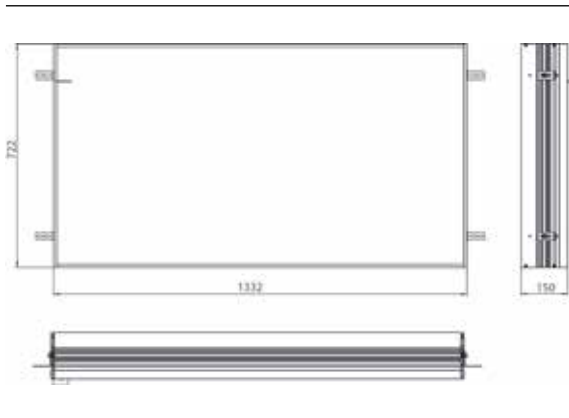

PRODUKTINFORMATION

Einbaurahmen Einbaurahmen

Art.-Nr.9798 000 05

für Lichtspiegelschrank loft, 1.300 mm