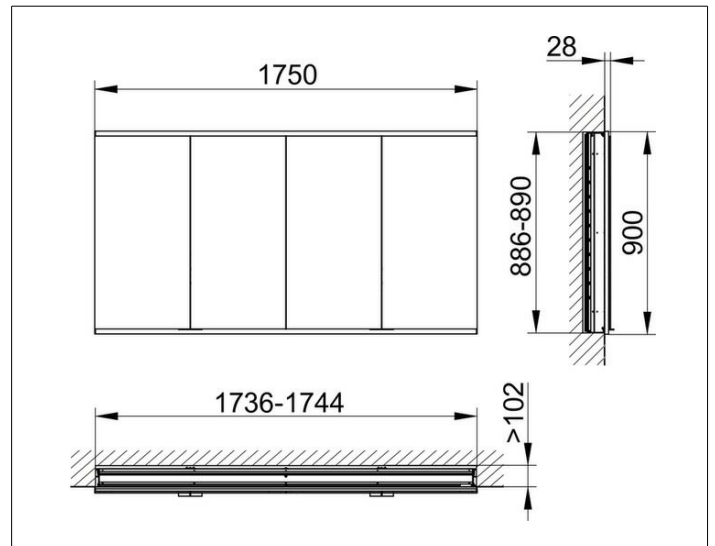

Royal Modular 2.0
800410011000500 Spiegelschrank

PRODUKT

ZEICHNUNG

EEK: C ,

OBERFLÄCHE

silber-eloxiert

ABMESSUNG

1750 x 900 x 120 mm