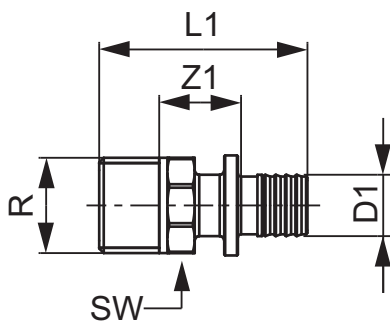

TECEflex Übergangsnippel, Standard Messing

Artikelnummer: 765507

Dimension: 25 x R 3/4"

Material: Standard Messing

LE 1: 10 St.

LE 2: 50 St.

Beschreibung:

Vertriebsdaten:

Produktname: TECEflex Übergangsnippel Standard Messing, 25 x R 3/4"
Warengruppe: 700
Produktgruppe: 1007000030

Dimension: 25 x R 3/4"

Z1: 19

L1: 57

SW: 22