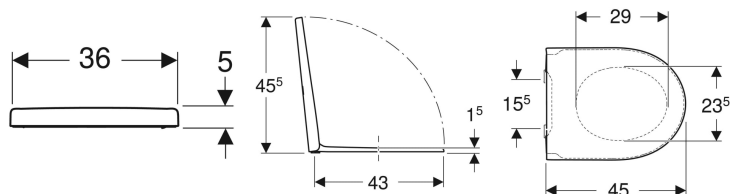

## Geberit iCon WC-Sitz EasyMount

Beispielbild

### Eigenschaften

- WC-Sitz aus Duroplast
- WC-Deckel überlappend
- WC-Sitz mit EasyMount-Scharnieren

- QuickRelease-Scharniere, verriegelbar

### Technische Daten

Werkstoff	Duroplast
Befestigungsabstand	15.5 cm

### Lieferumfang

- WC-Sitz

Art.-Nr.	Farbe / Oberfläche	B	H	T	QuickRelease-Scharniere	Absenkautomatik	Befestigung	VE1
245.464.JT.1	weiß / matt	36 cm	5 cm	45 cm	ja	ja	von oben	1 St.